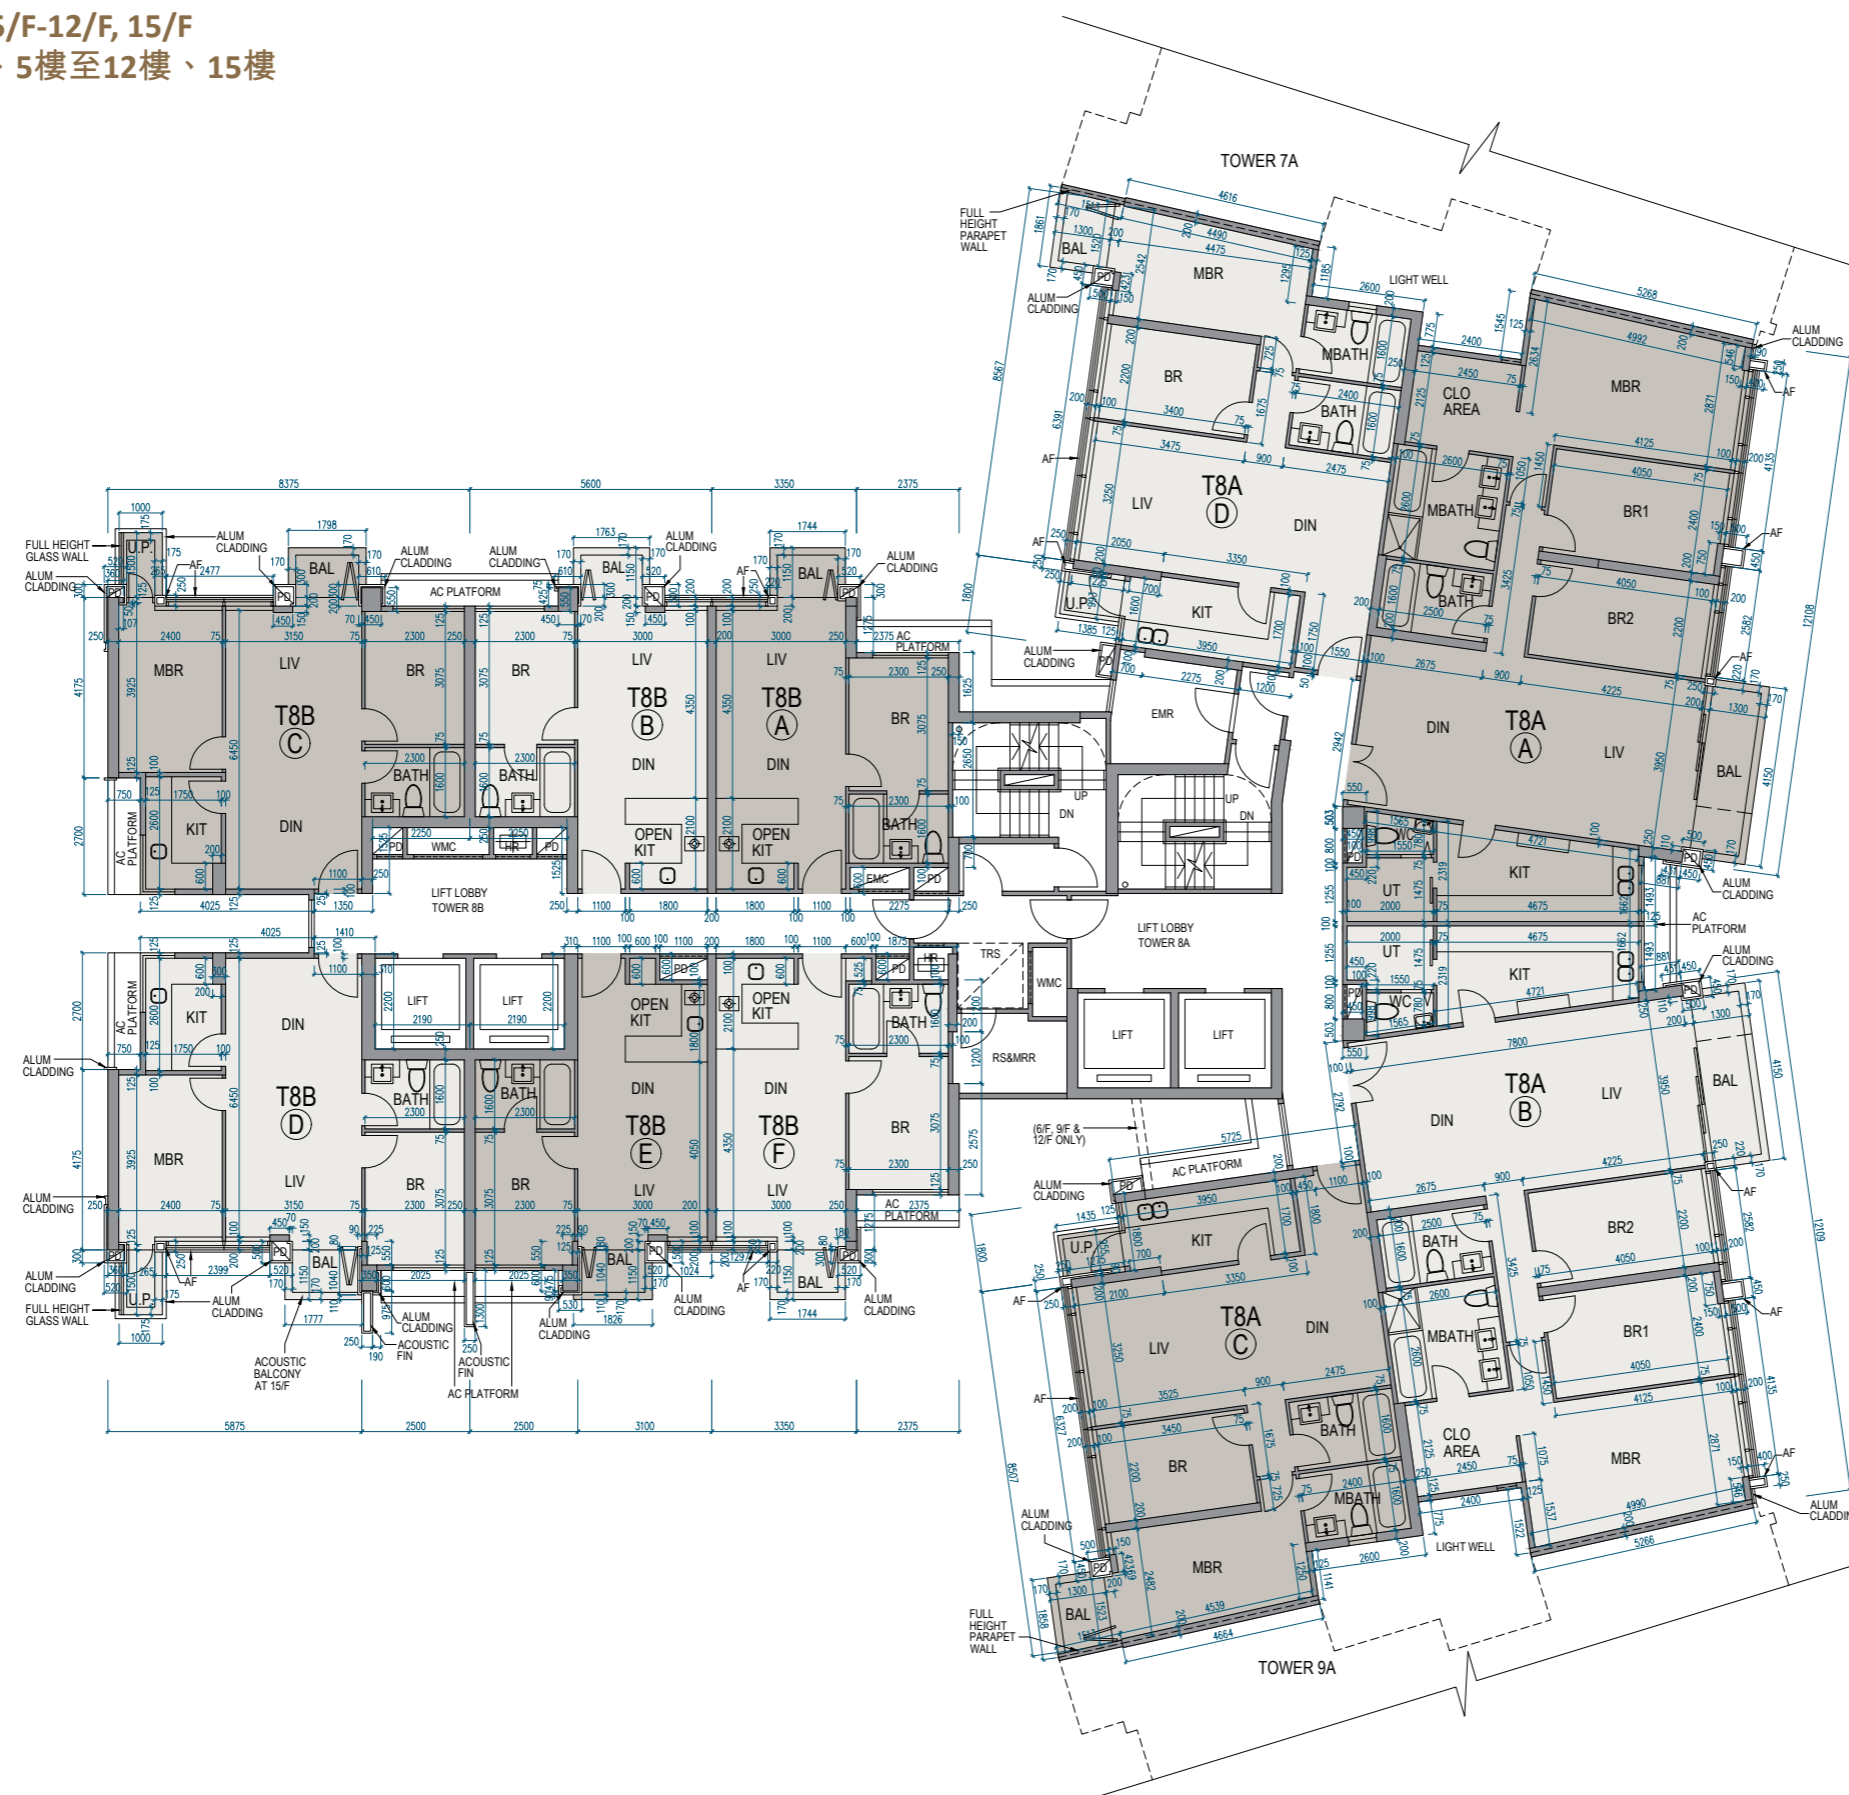

11 FLOOR PLANS OF RESIDENTIAL PROPERTIES IN THE DEVELOPMENT

發展項目的住宅物業的樓面平面圖

Tower 8A & 8B | 3/F, 5/F-12/F, 15/F
 第8A座及8B座 | 3樓、5樓至12樓、15樓

Scale 比例 0 5M (米)