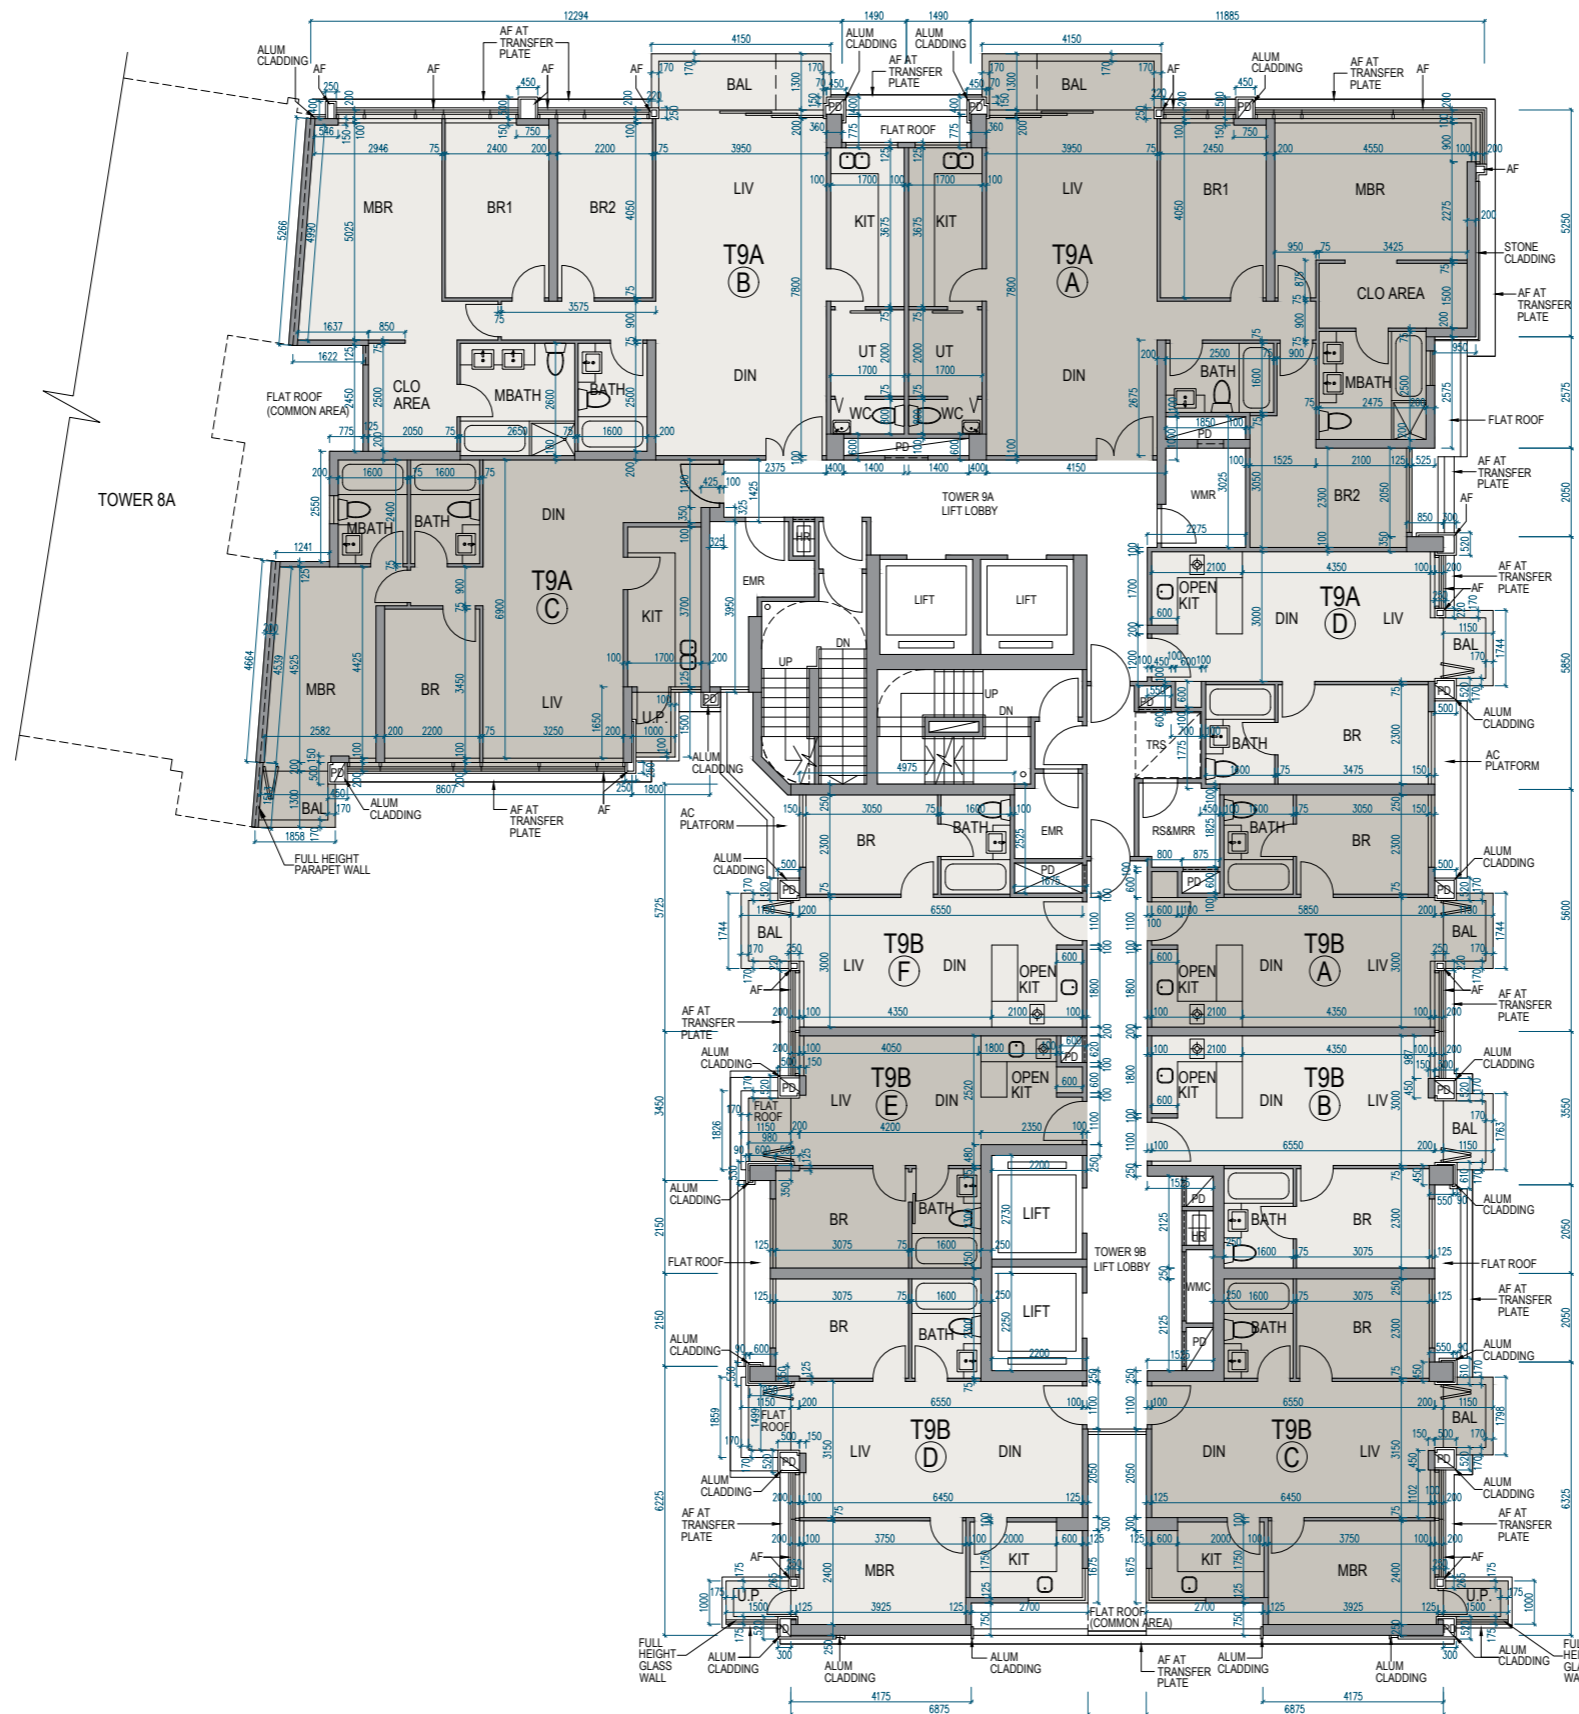

# 11 FLOOR PLANS OF RESIDENTIAL PROPERTIES IN THE DEVELOPMENT

## 發展項目的住宅物業的樓面平面圖

Tower 9A & 9B | 2/F  
第9A座及9B座 | 2樓

Scale 比例 0 5M (米)