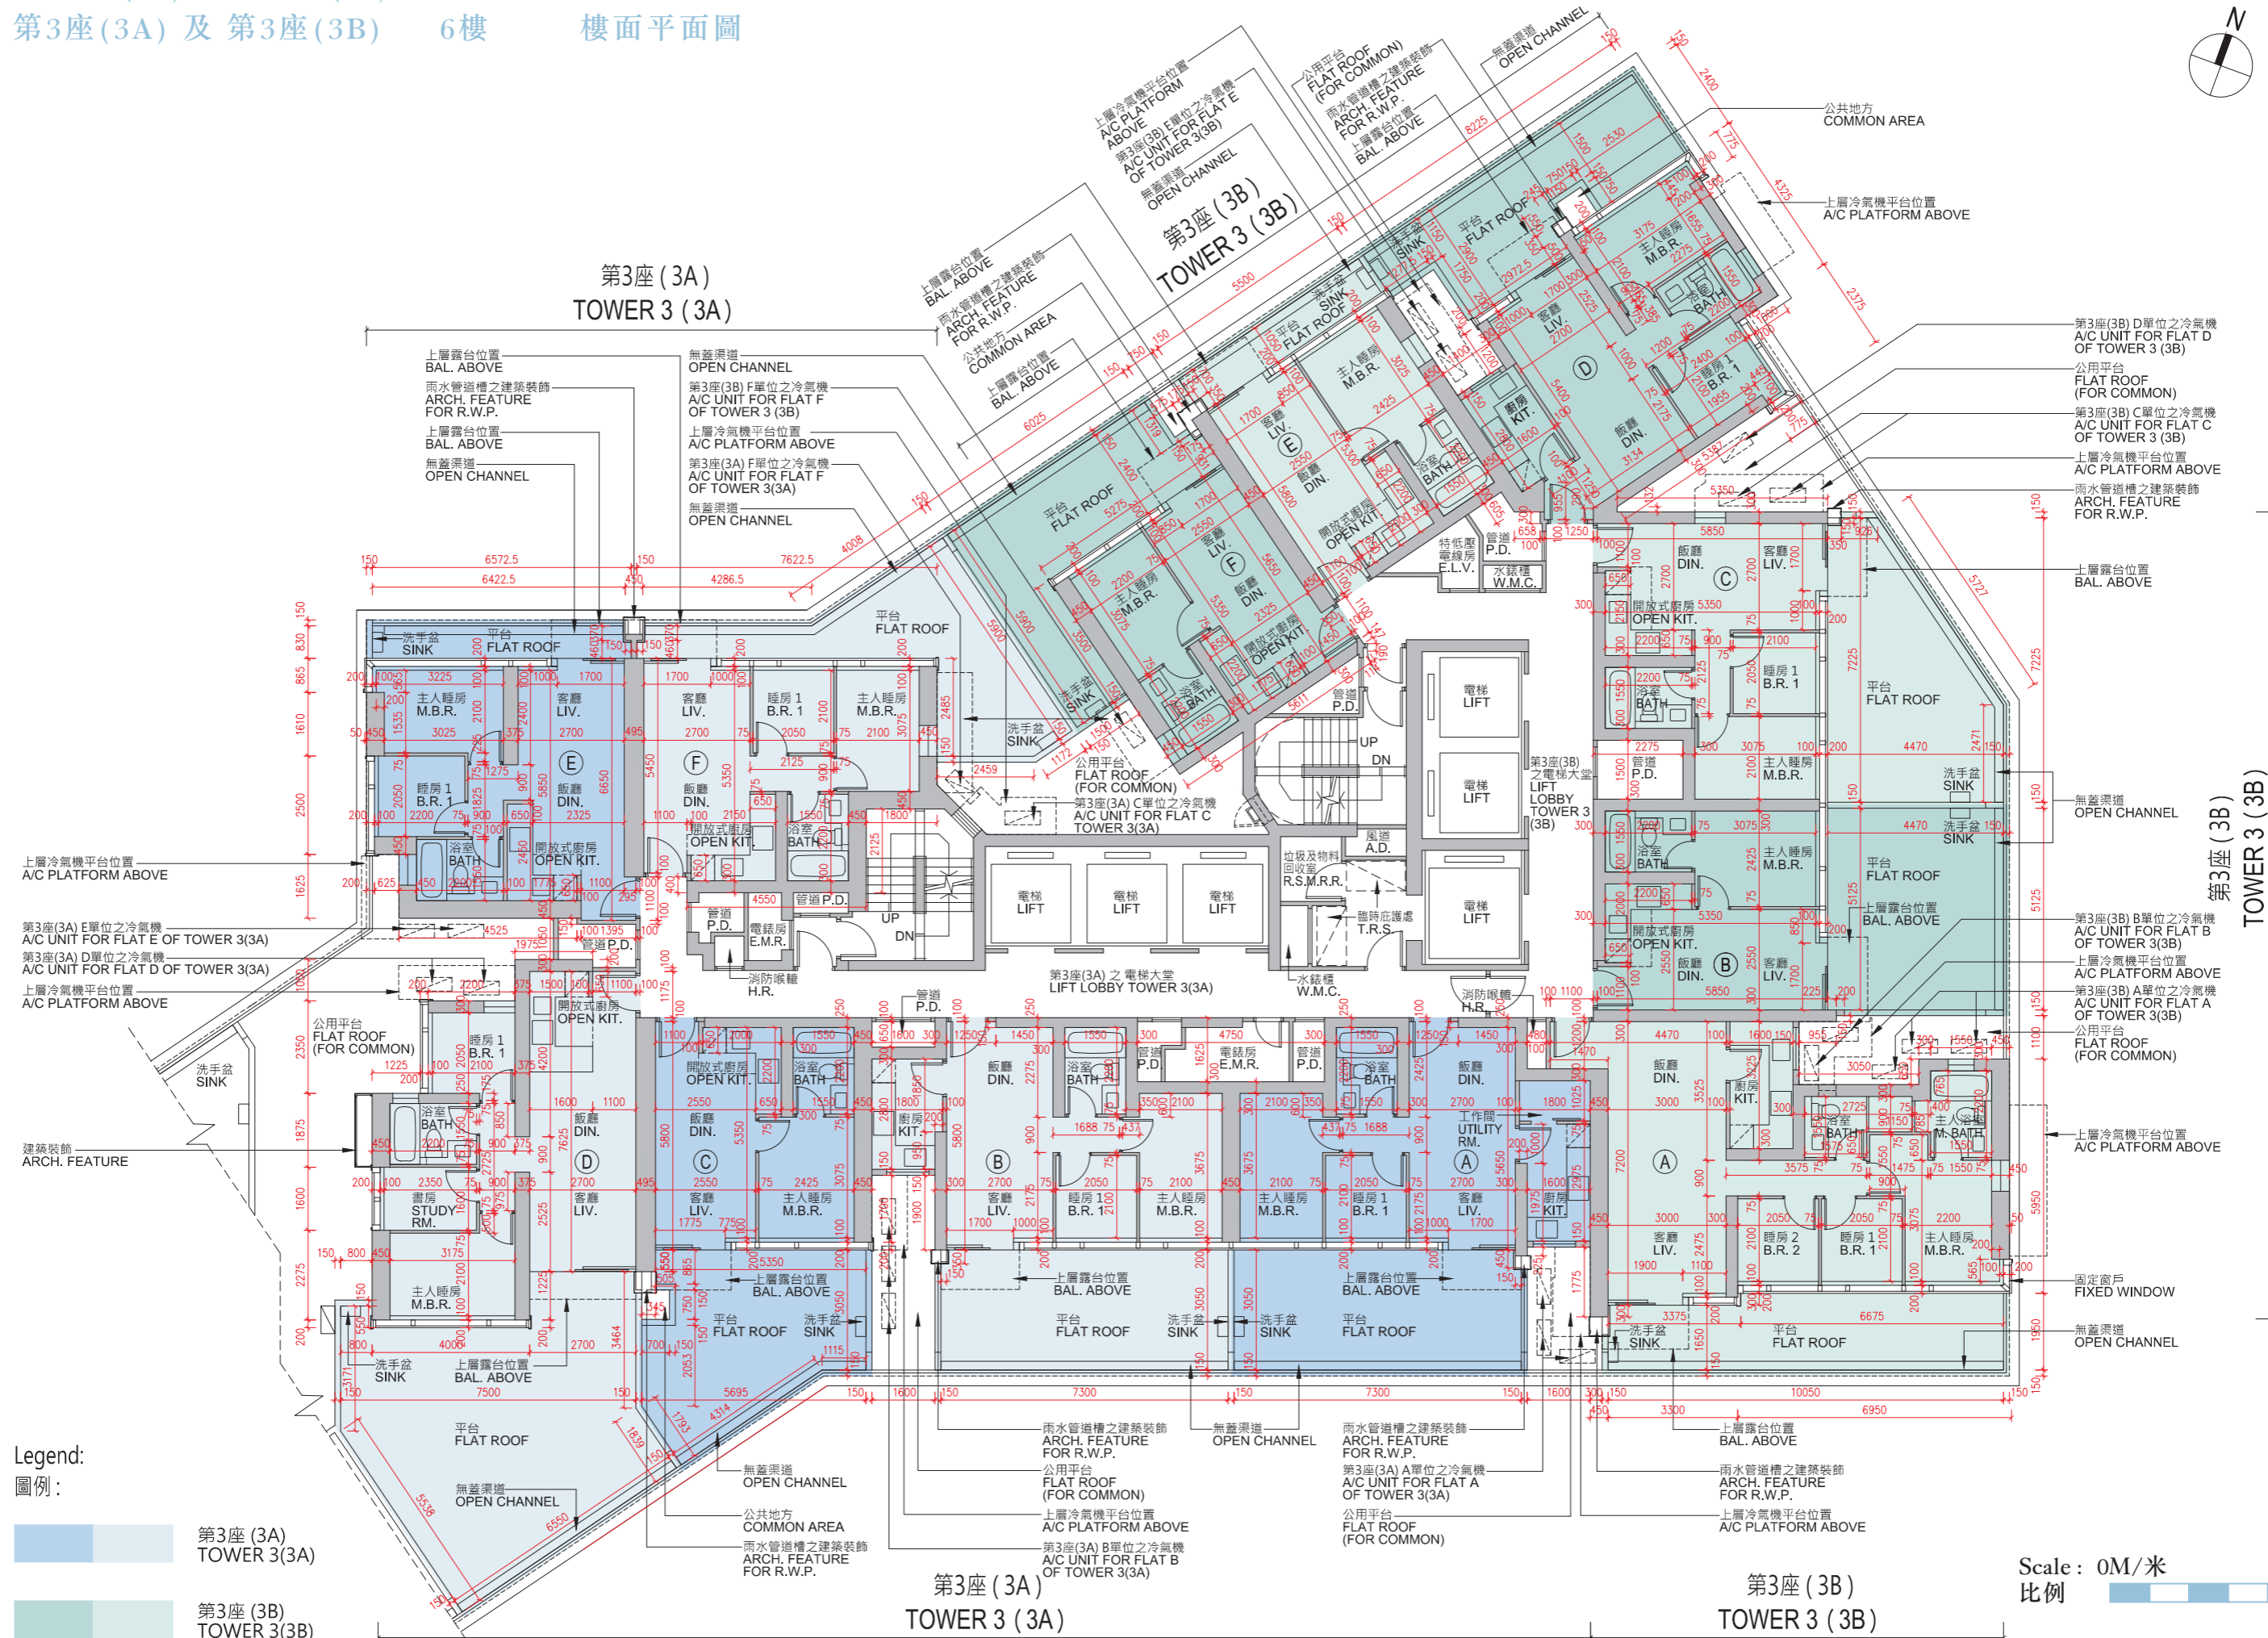

Tower 3(3A) & Tower 3(3B)  
第3座(3A)及第3座(3B)

6/F  
6樓

Floor Plan  
樓面平面圖

- Legend:  
圖例:
- 第3座(3A)  
TOWER 3(3A)
  - 第3座(3B)  
TOWER 3(3B)

Scale: 0M/米 5M/米  
比例