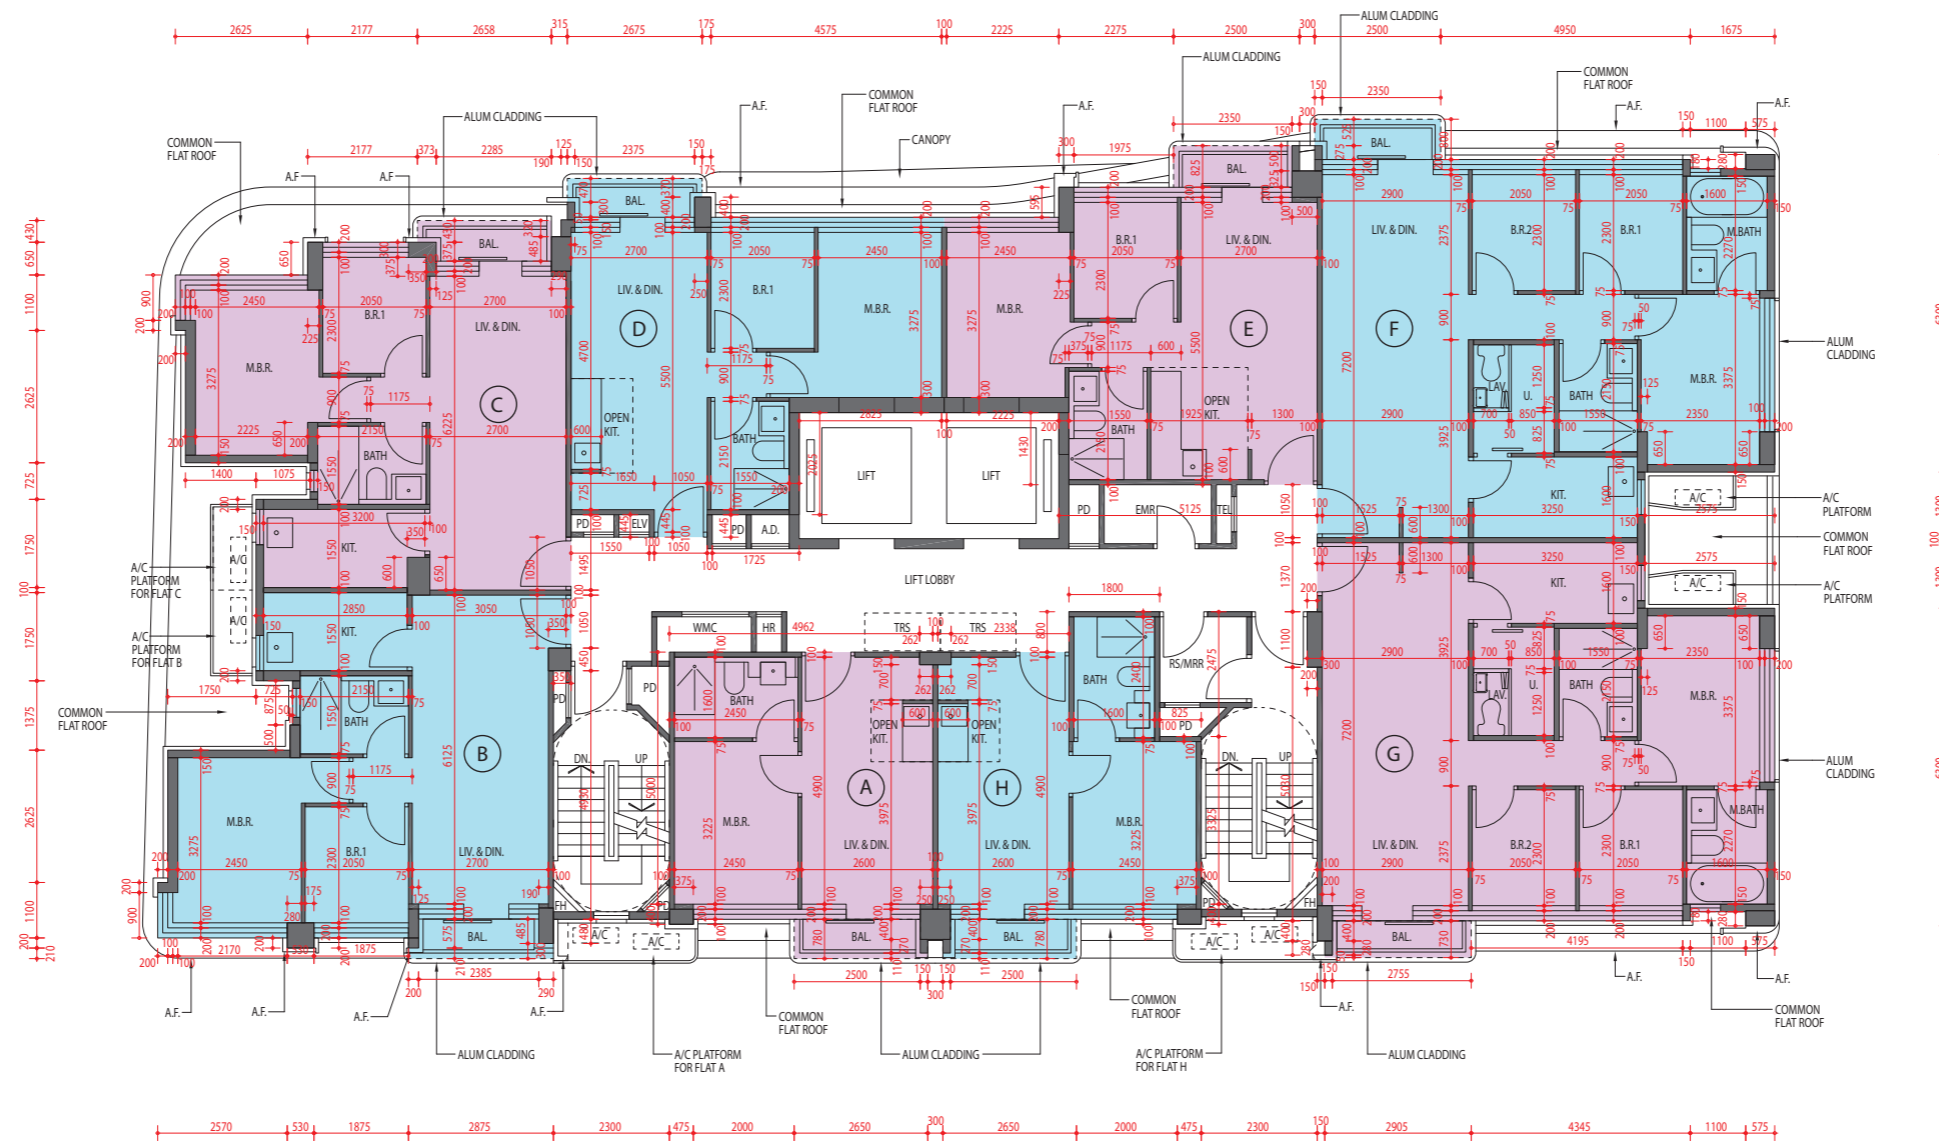

URBAN VILLA 1

1/F Floor Plan
都會城邸1 1樓平面圖

Scale 比例
0m/米 5m/米