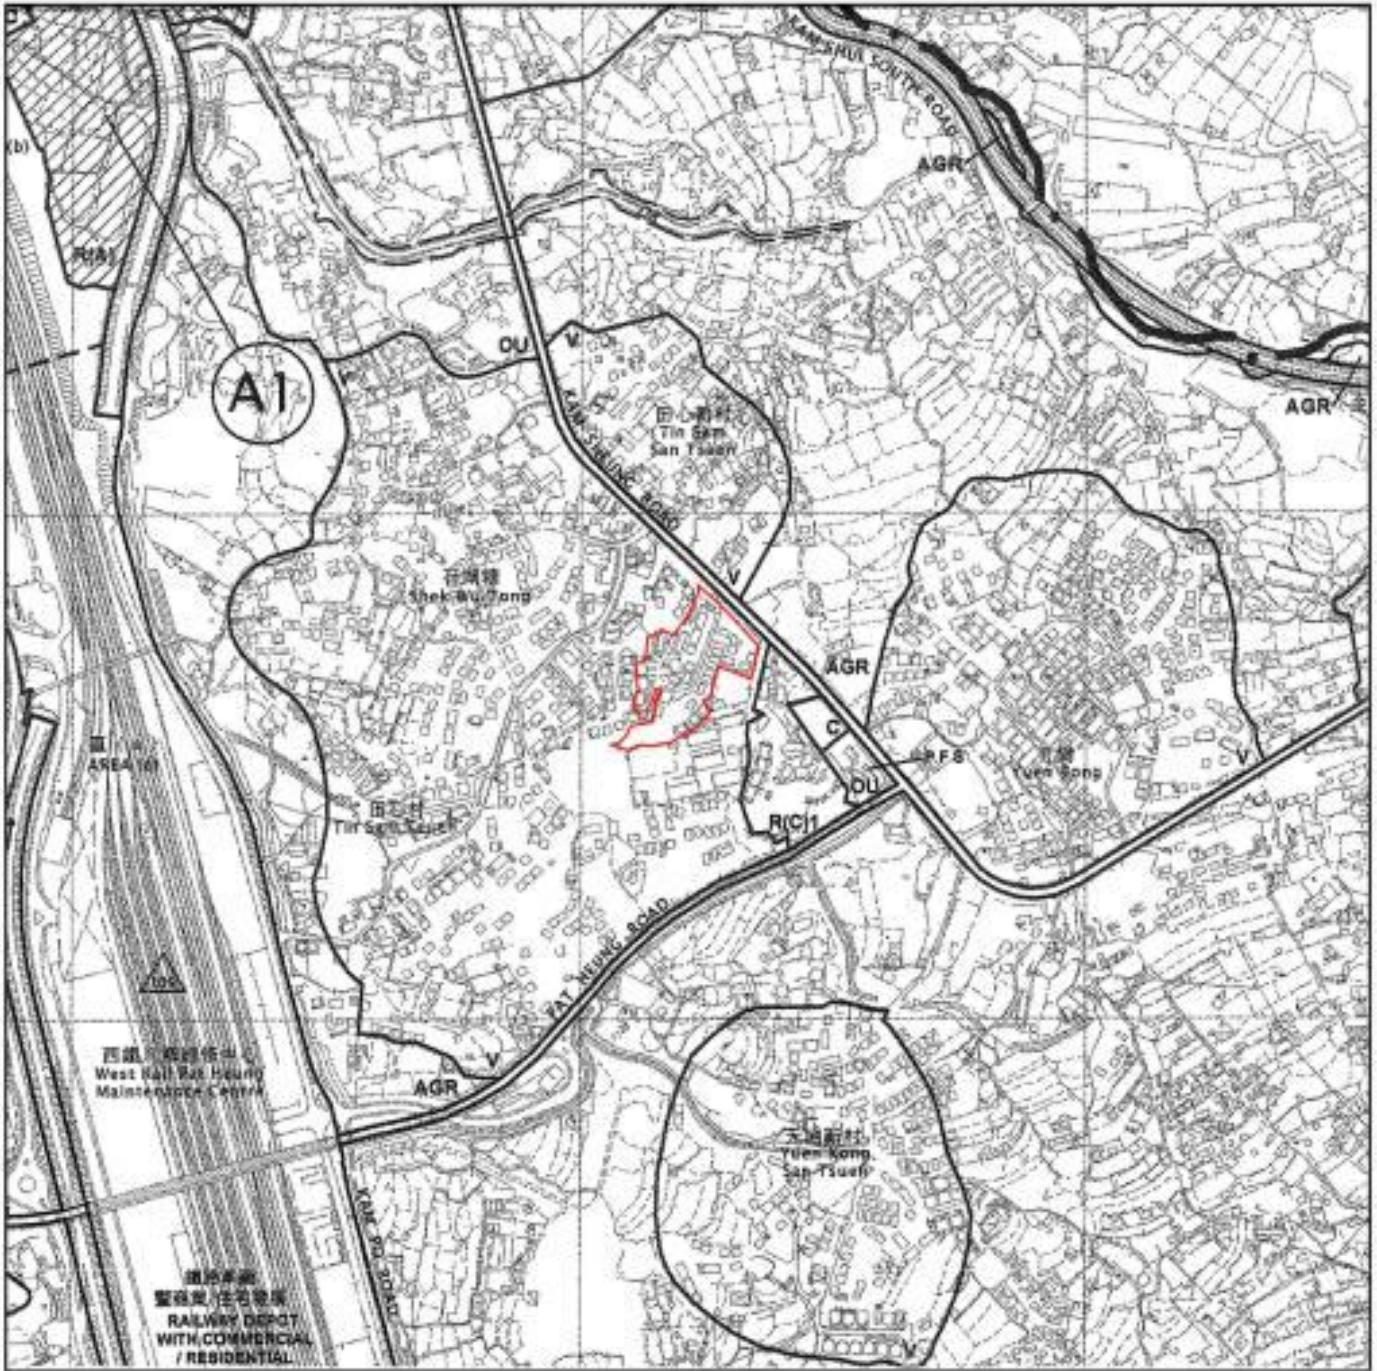

Outline Zoning Plan relating to the Development
 關乎發展項目的分區計劃大綱圖

 發展項目邊界線
 Boundary Line
 of the Development

比例 0M/米 400M/米
 Scale: 

Part of the Approved Kam Tin South Outline Zoning Plan No. S/YL-KTS/13, gazetted on 3/11/2017
 摘錄自憲報公布日期為 2017 年 11 月 3 日錦田南分區計劃大綱核准圖，圖則編號為 S/YL-KTS/13。