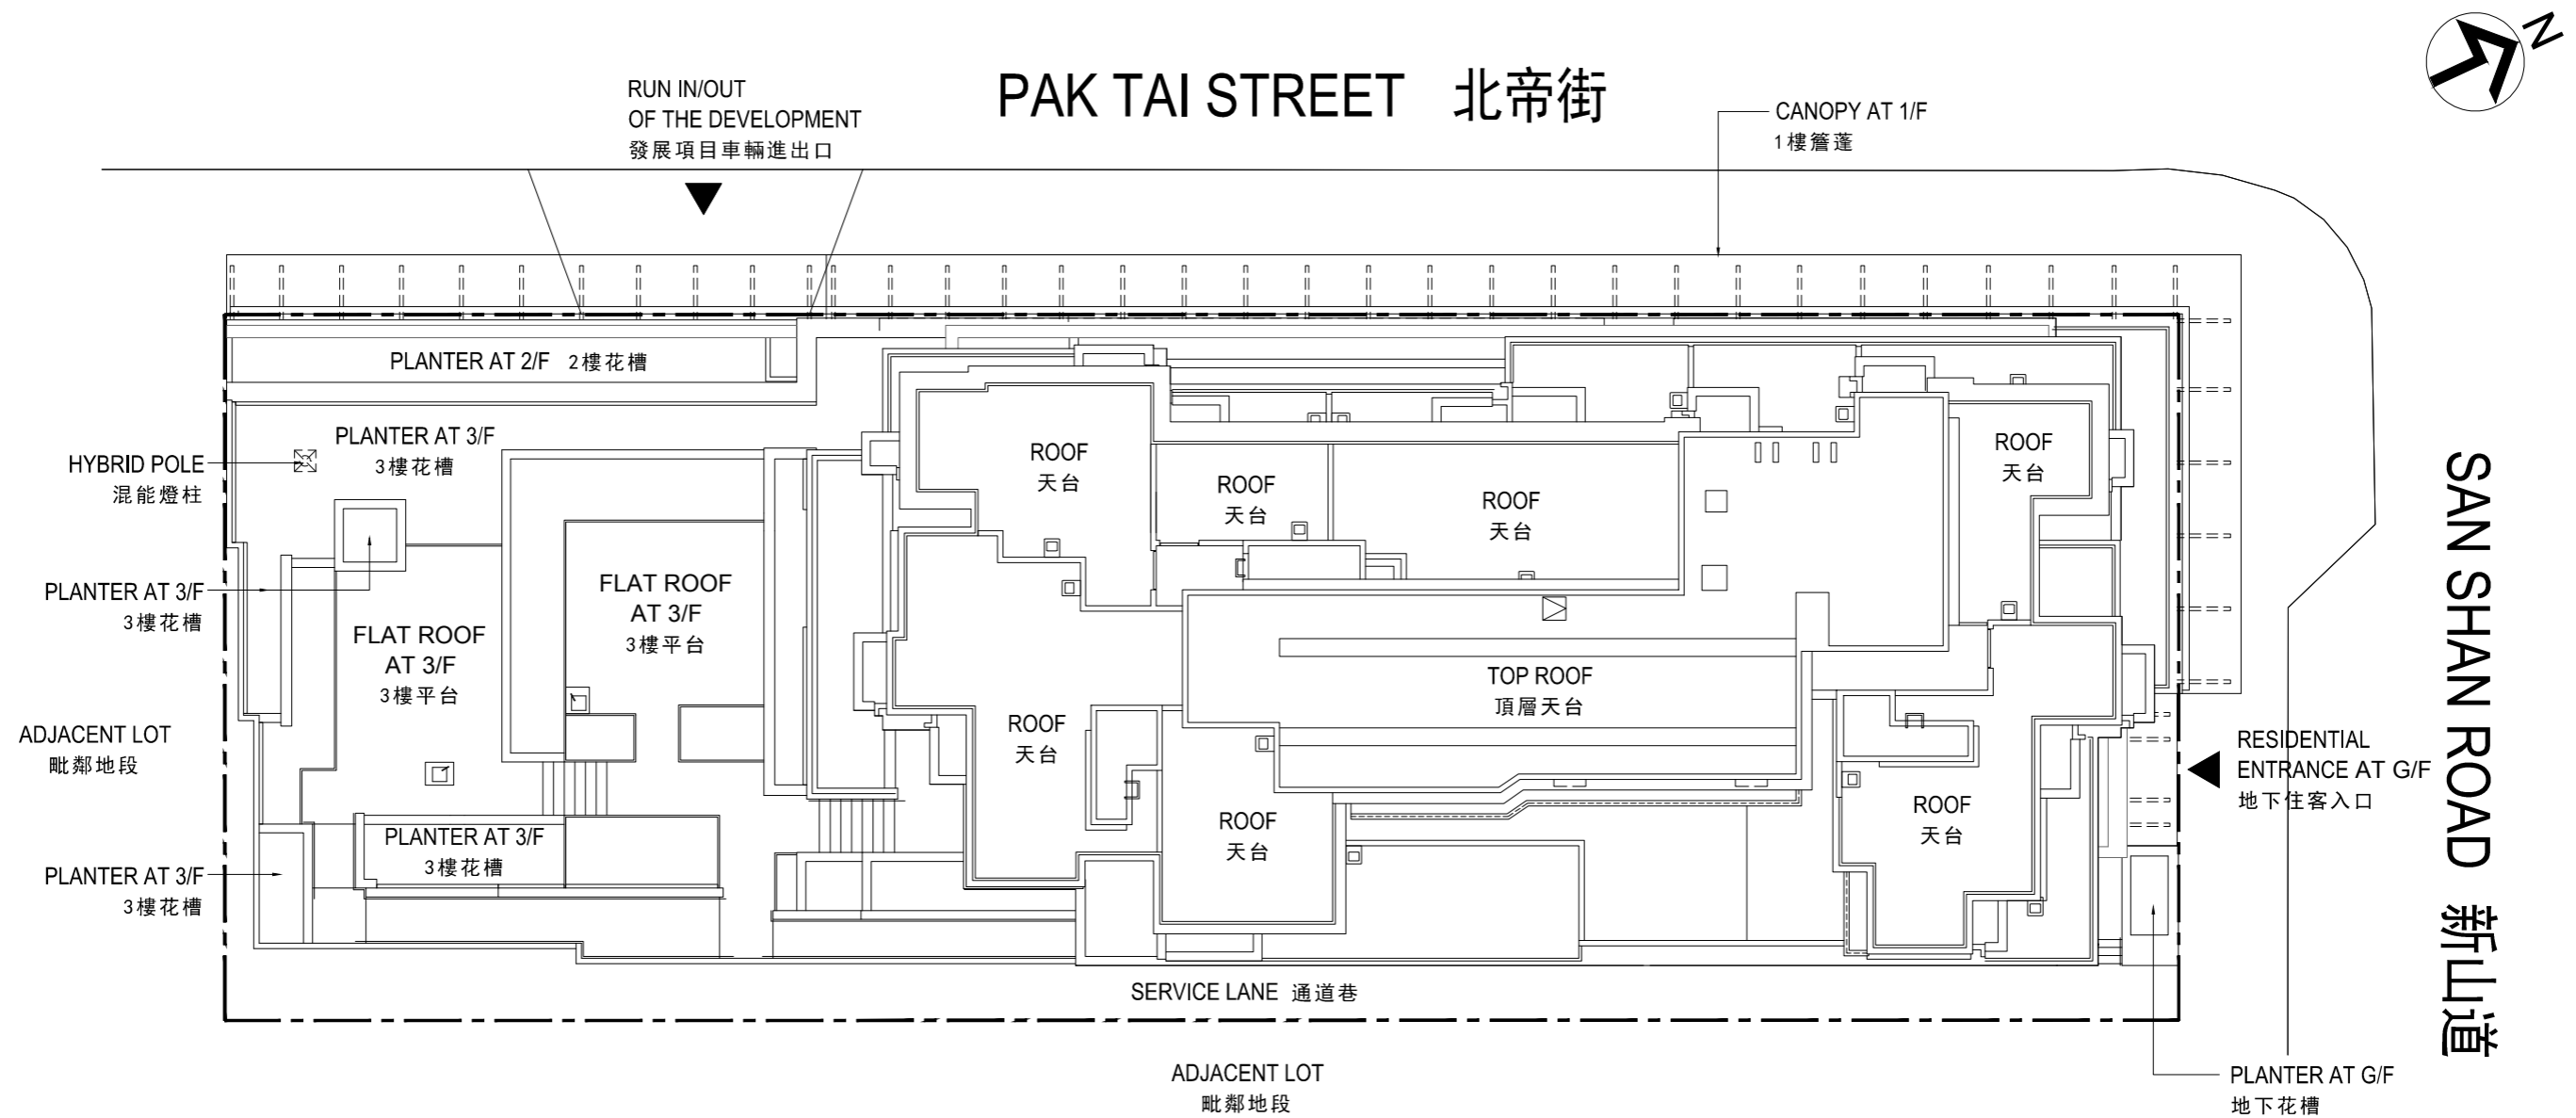

LAYOUT PLAN OF THE DEVELOPMENT 發展項目的布局圖

--- Boundary line of Development
發展項目邊界線

Scale 比例 : 0 10 20M(米)