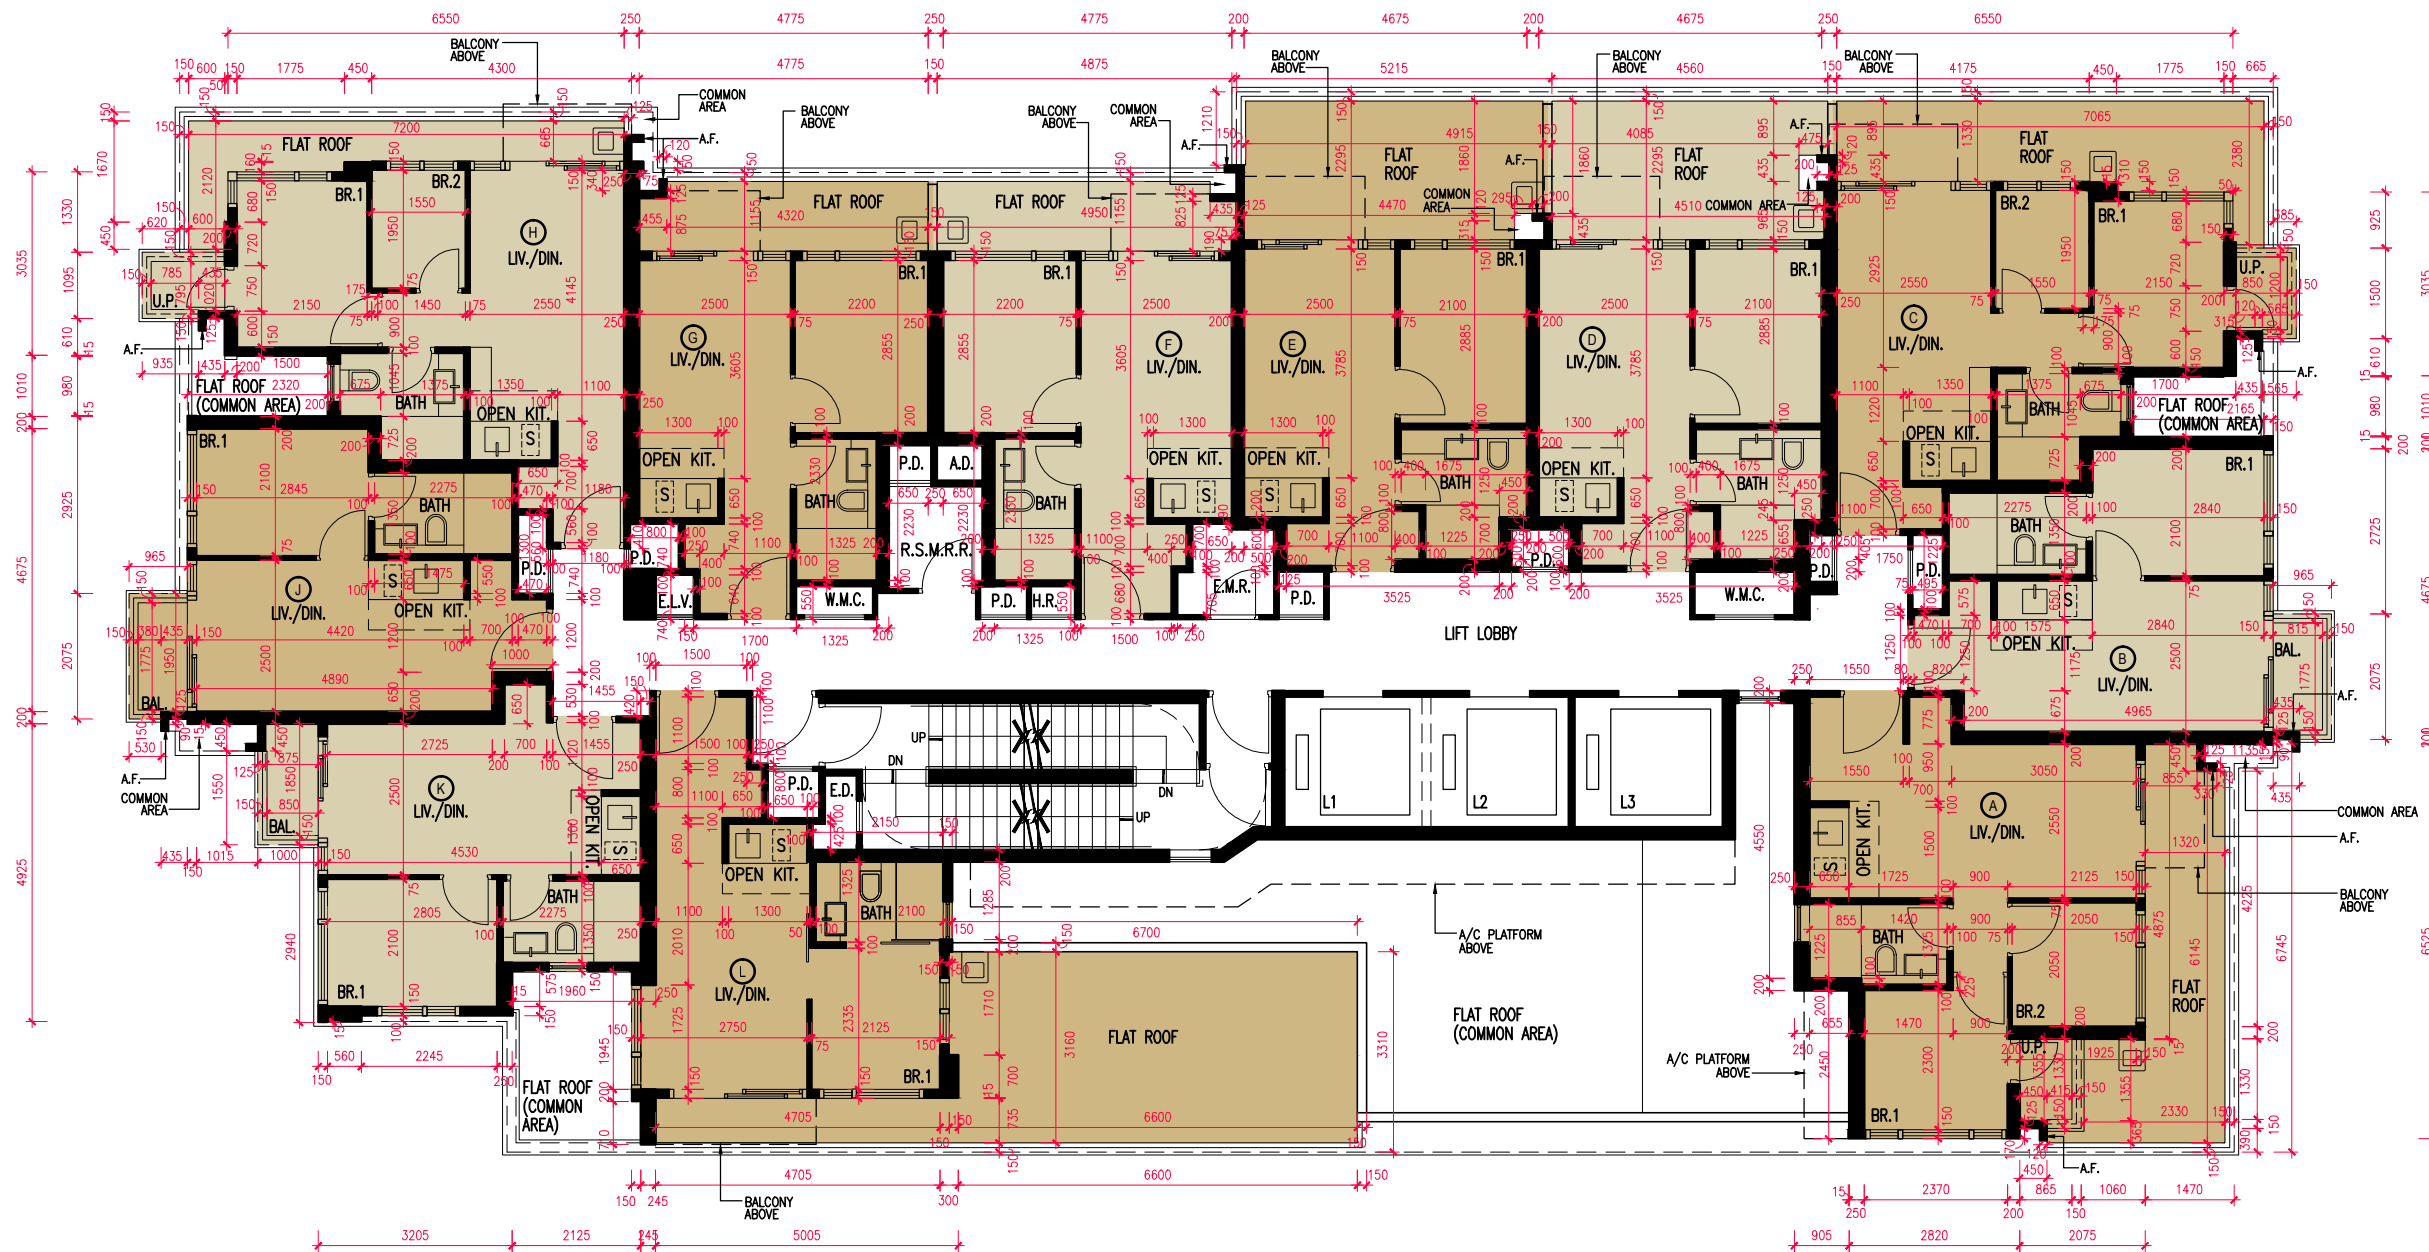

FLOOR PLANS OF RESIDENTIAL PROPERTIES IN THE DEVELOPMENT 發展項目的住宅物業的樓面平面圖

5/F FLOOR PLAN
5樓平面圖

Scale 比例 : 0 2 4M(米)