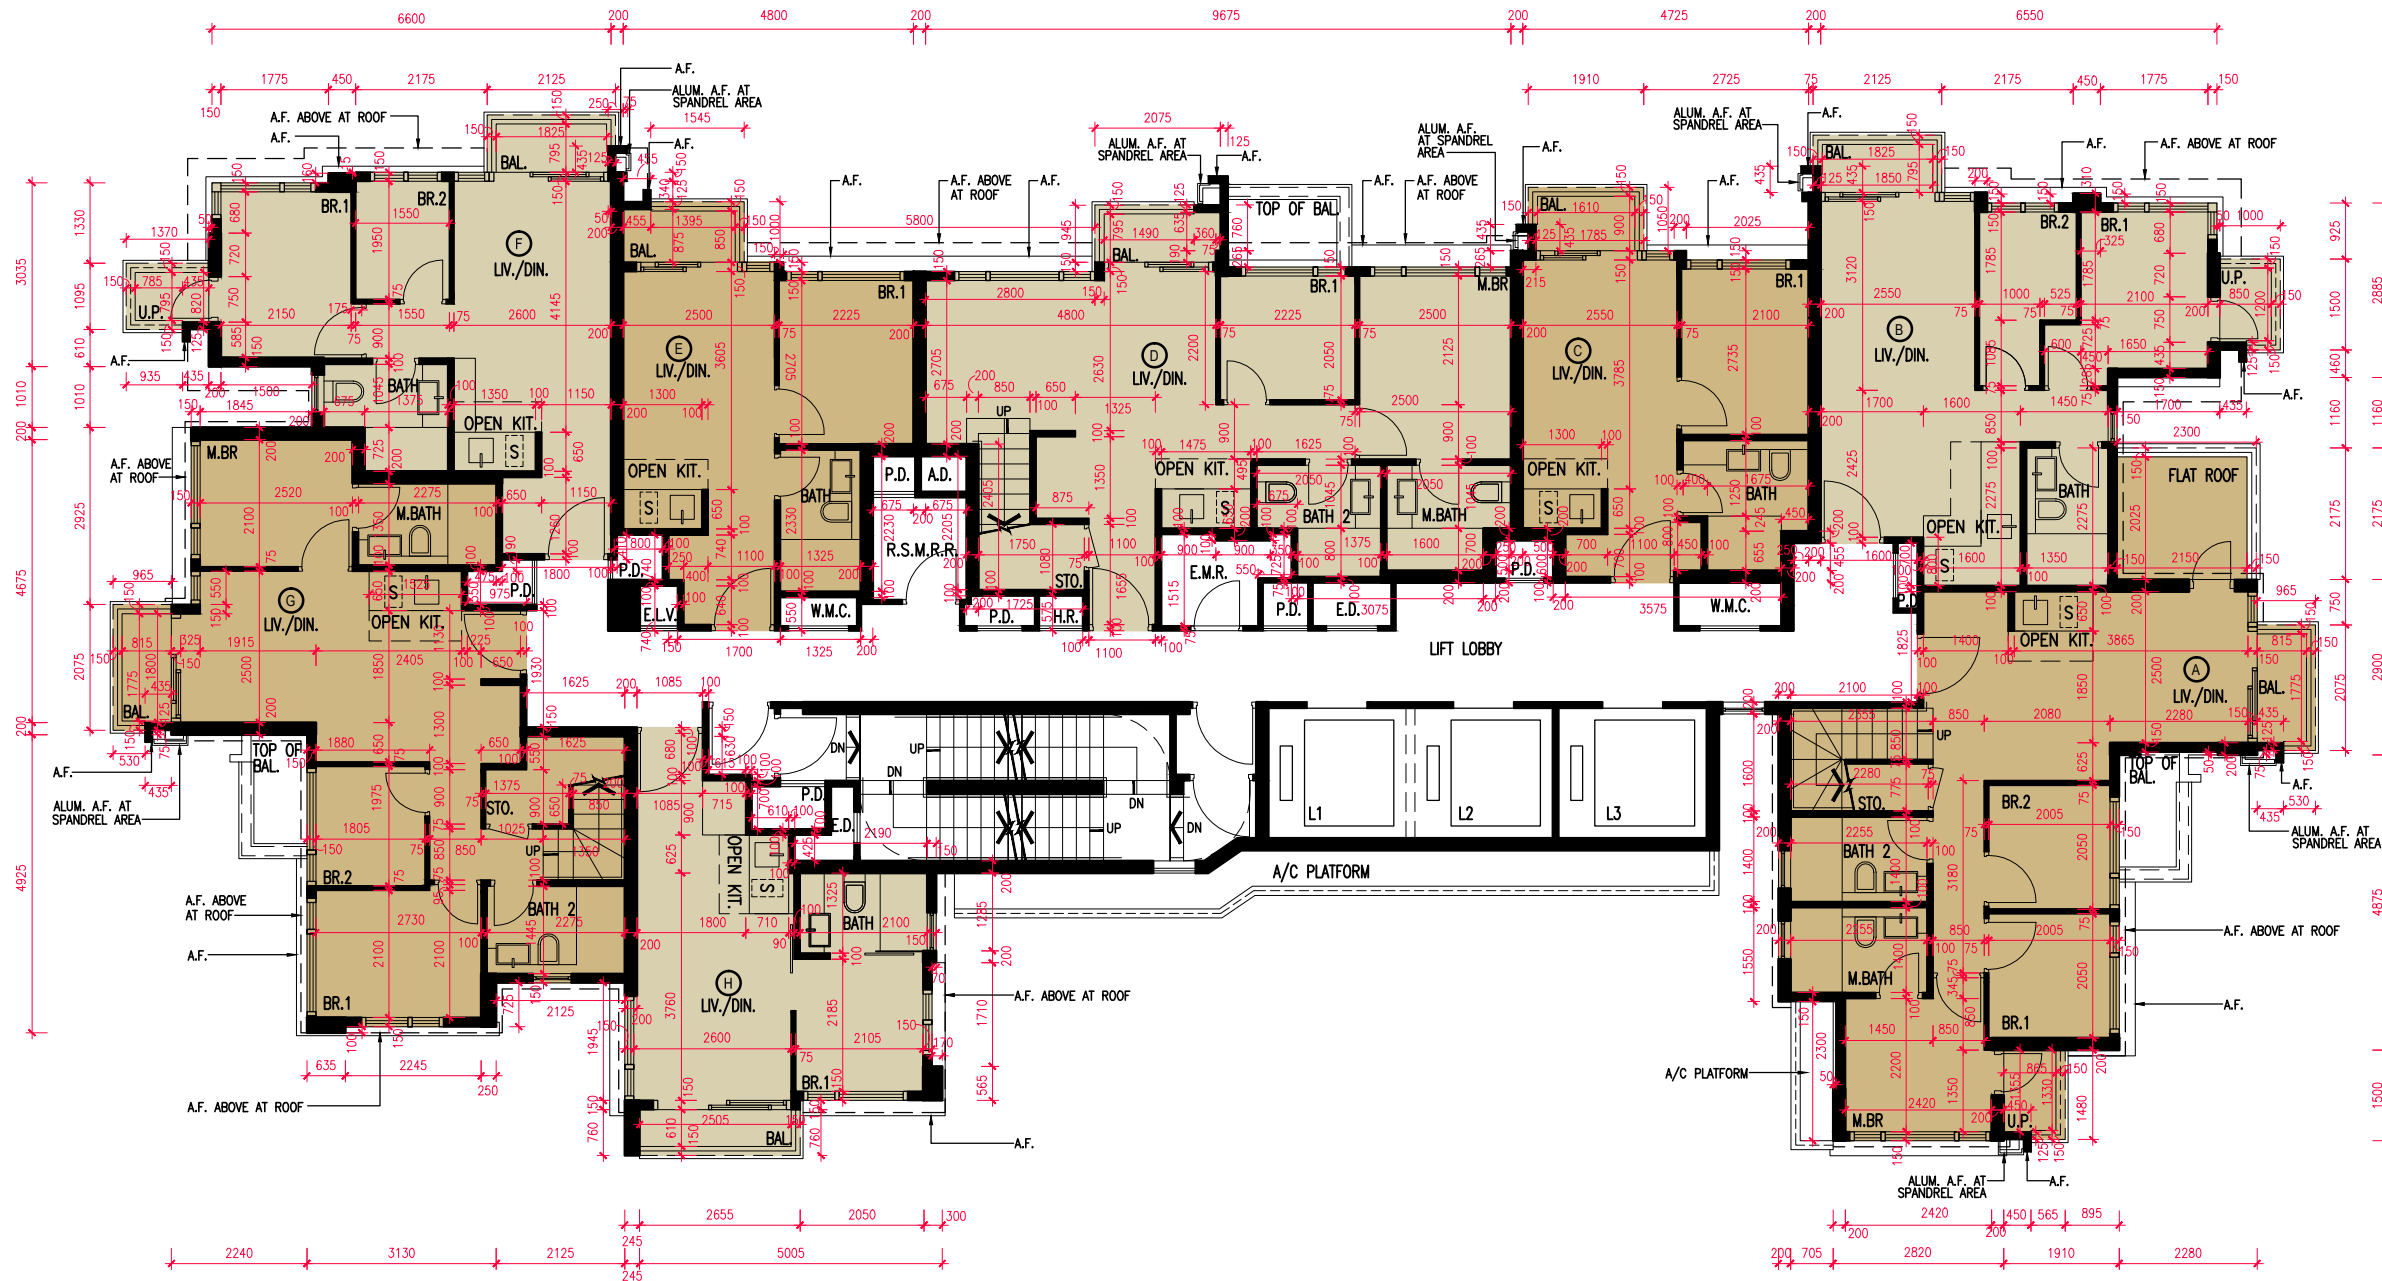

FLOOR PLANS OF RESIDENTIAL PROPERTIES IN THE DEVELOPMENT 發展項目的住宅物業的樓面平面圖

28/F PLAN
28樓平面圖

Scale 比例 : 4M(米)