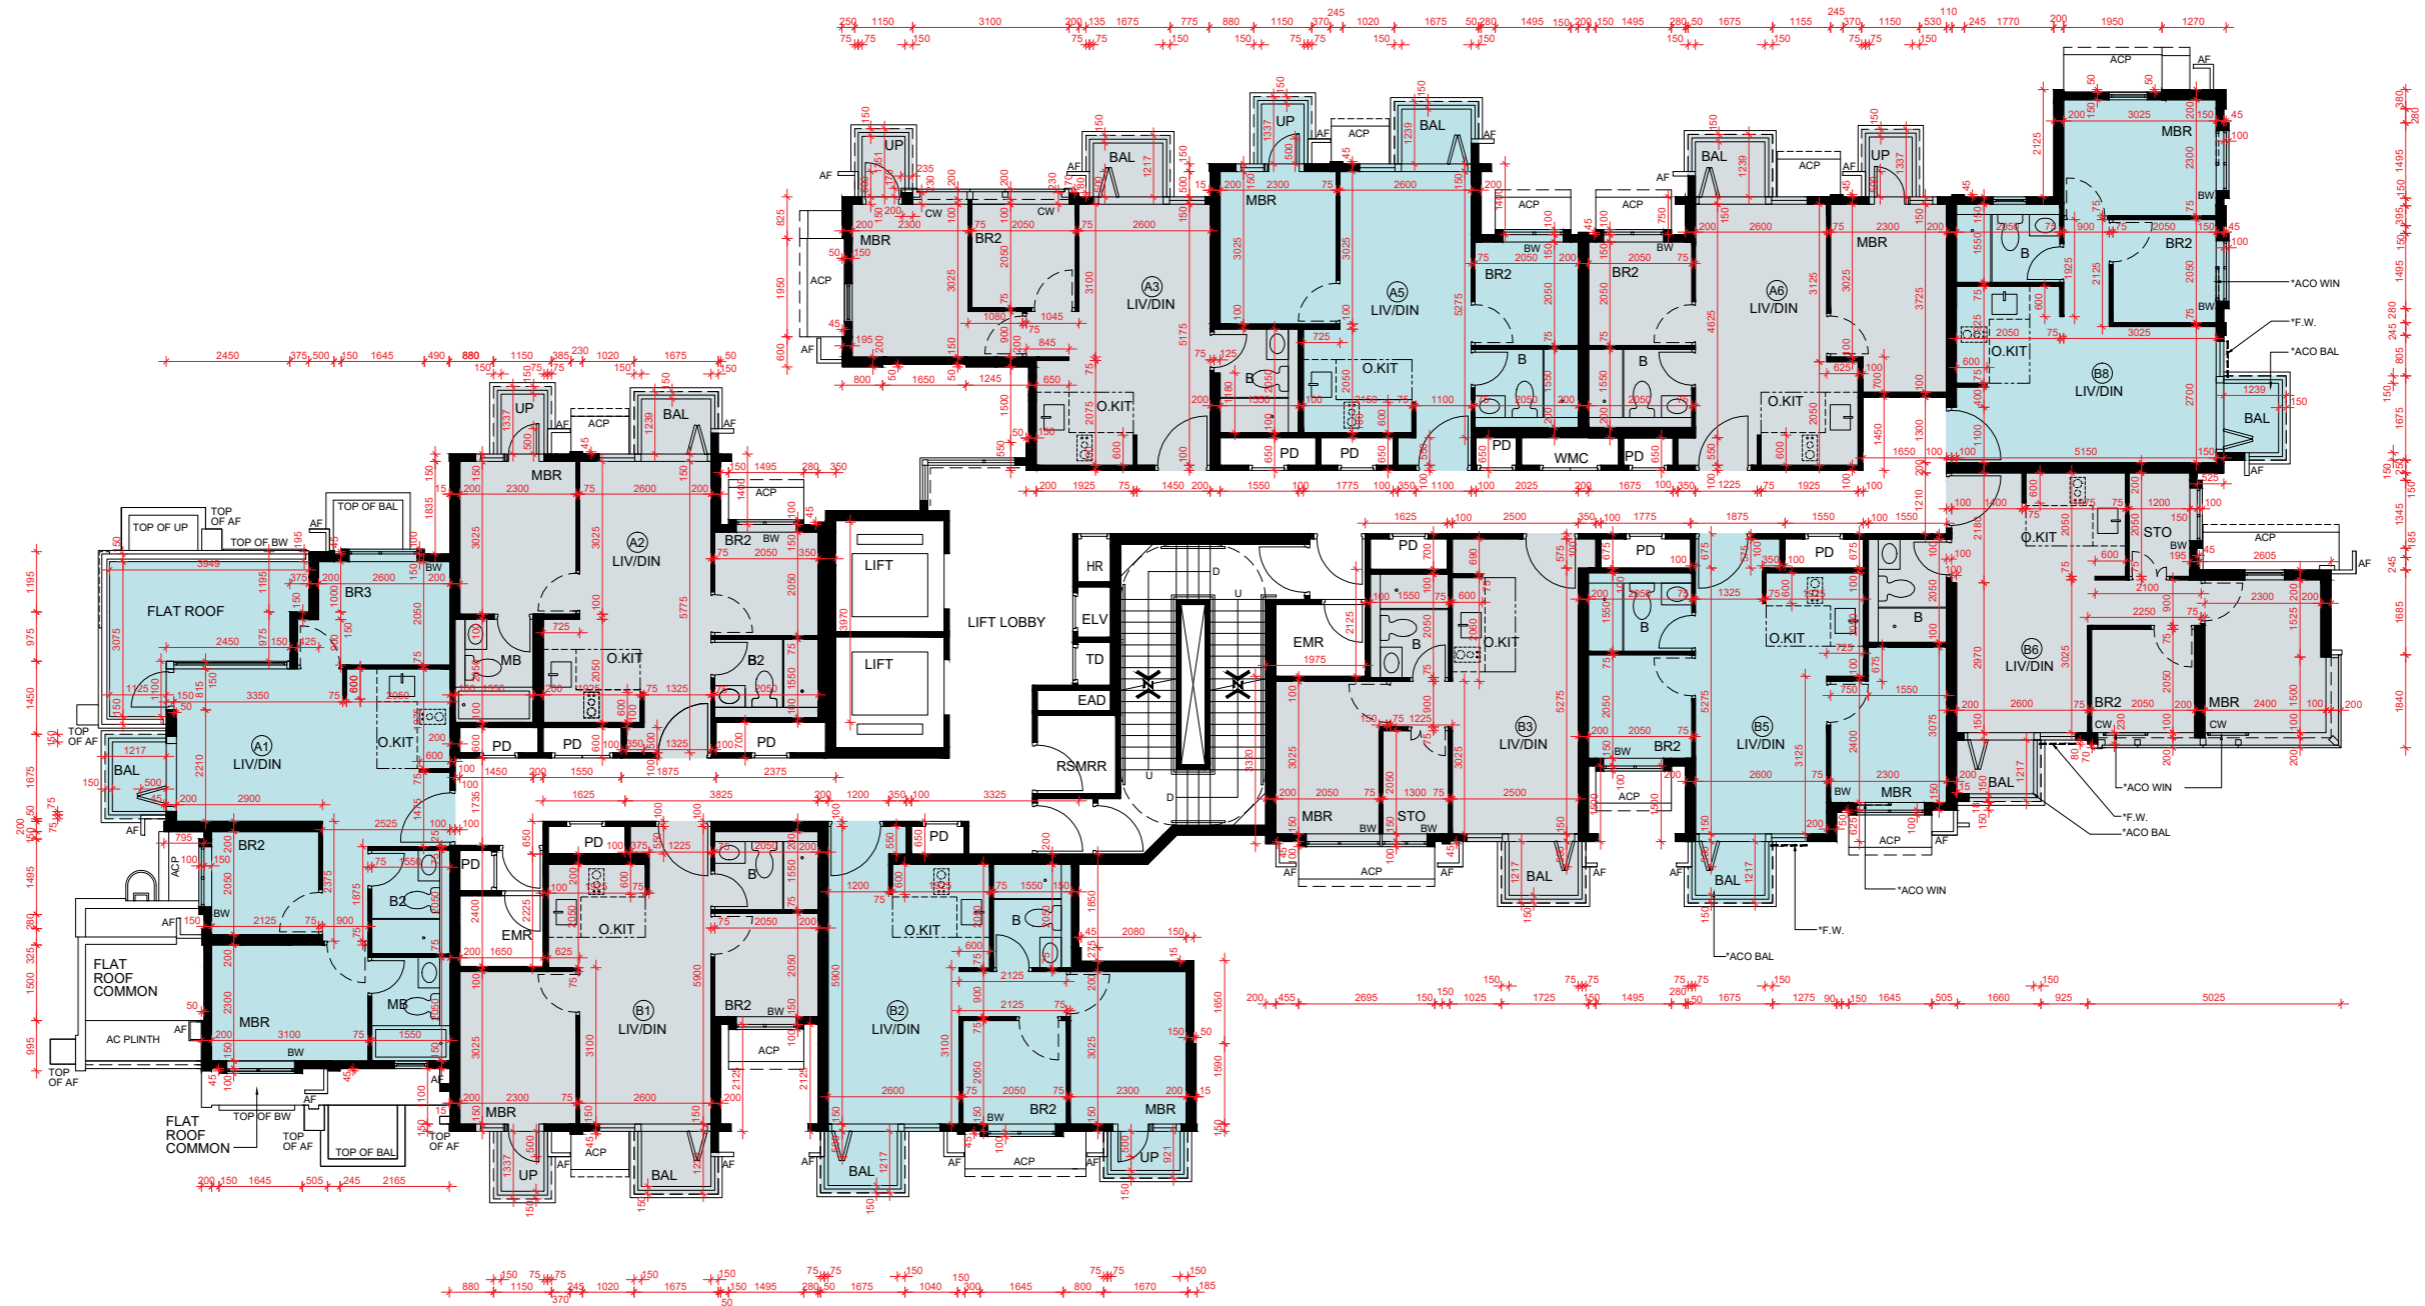

FLOOR PLANS OF RESIDENTIAL PROPERTIES IN THE PHASE

期數的住宅物業的樓面平面圖

Tower 3 3/F
第3座 3樓

Scale 比例
0M(米) 2M(米) 4M(米) 6M(米) 8M(米) 10M(米)