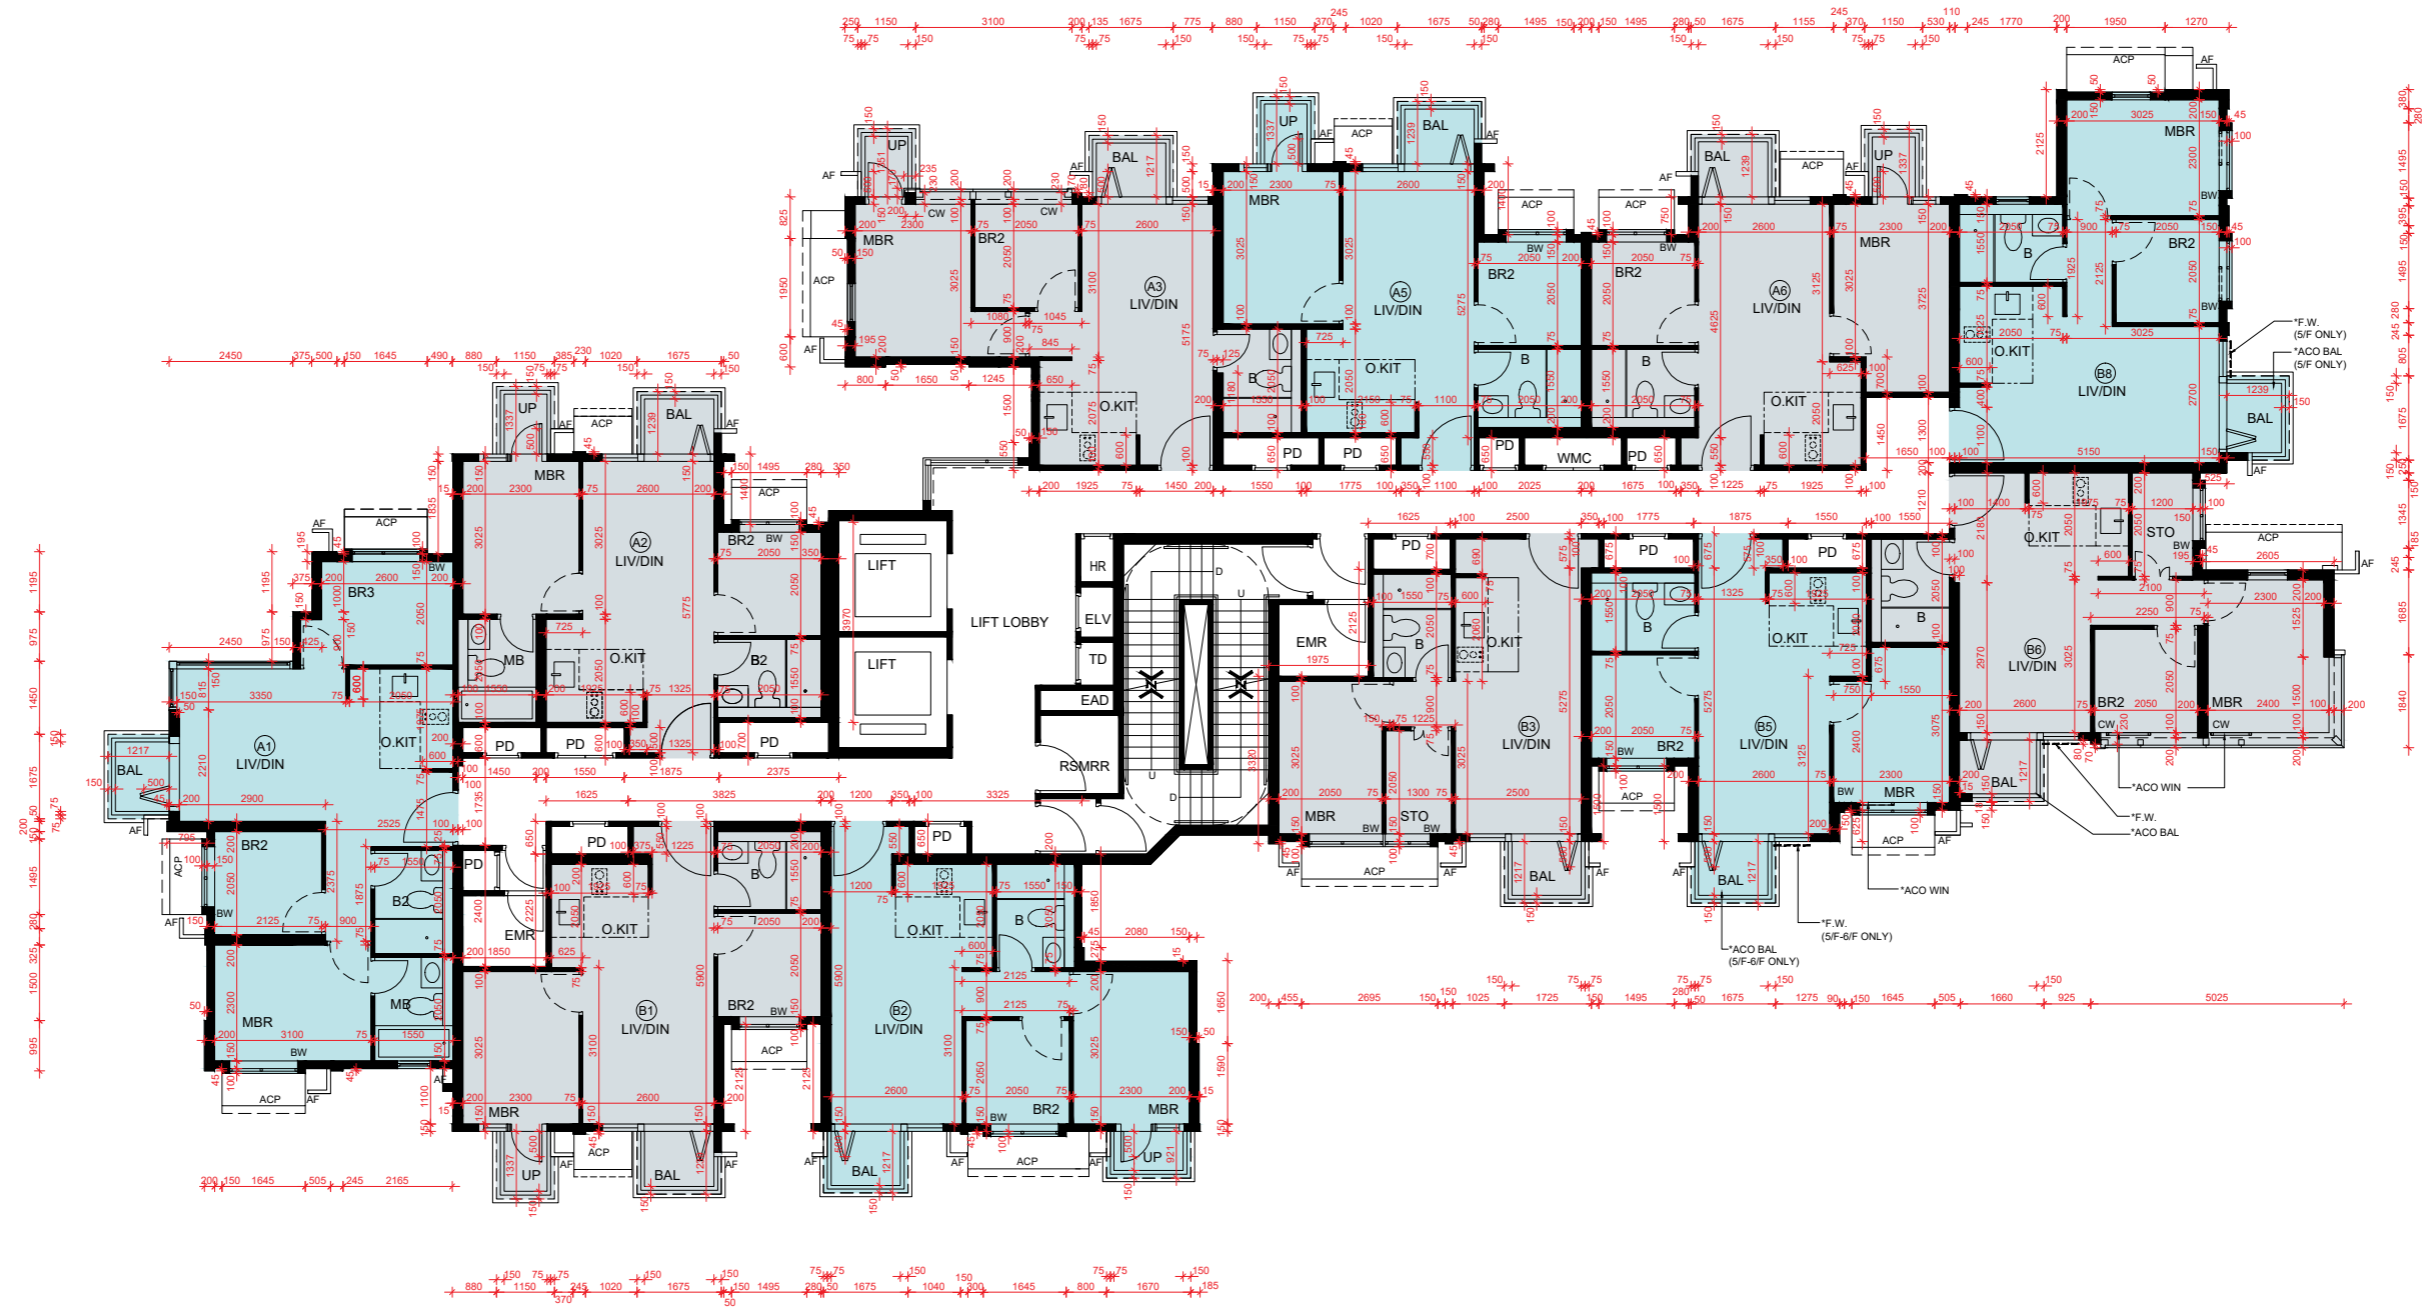

FLOOR PLANS OF RESIDENTIAL PROPERTIES IN THE PHASE

期數的住宅物業的樓面平面圖

Tower 3 5/F to 7/F
第3座 5樓至7樓

Scale 比例

0M(米) 2M(米) 4M(米) 6M(米) 8M(米) 10M(米)