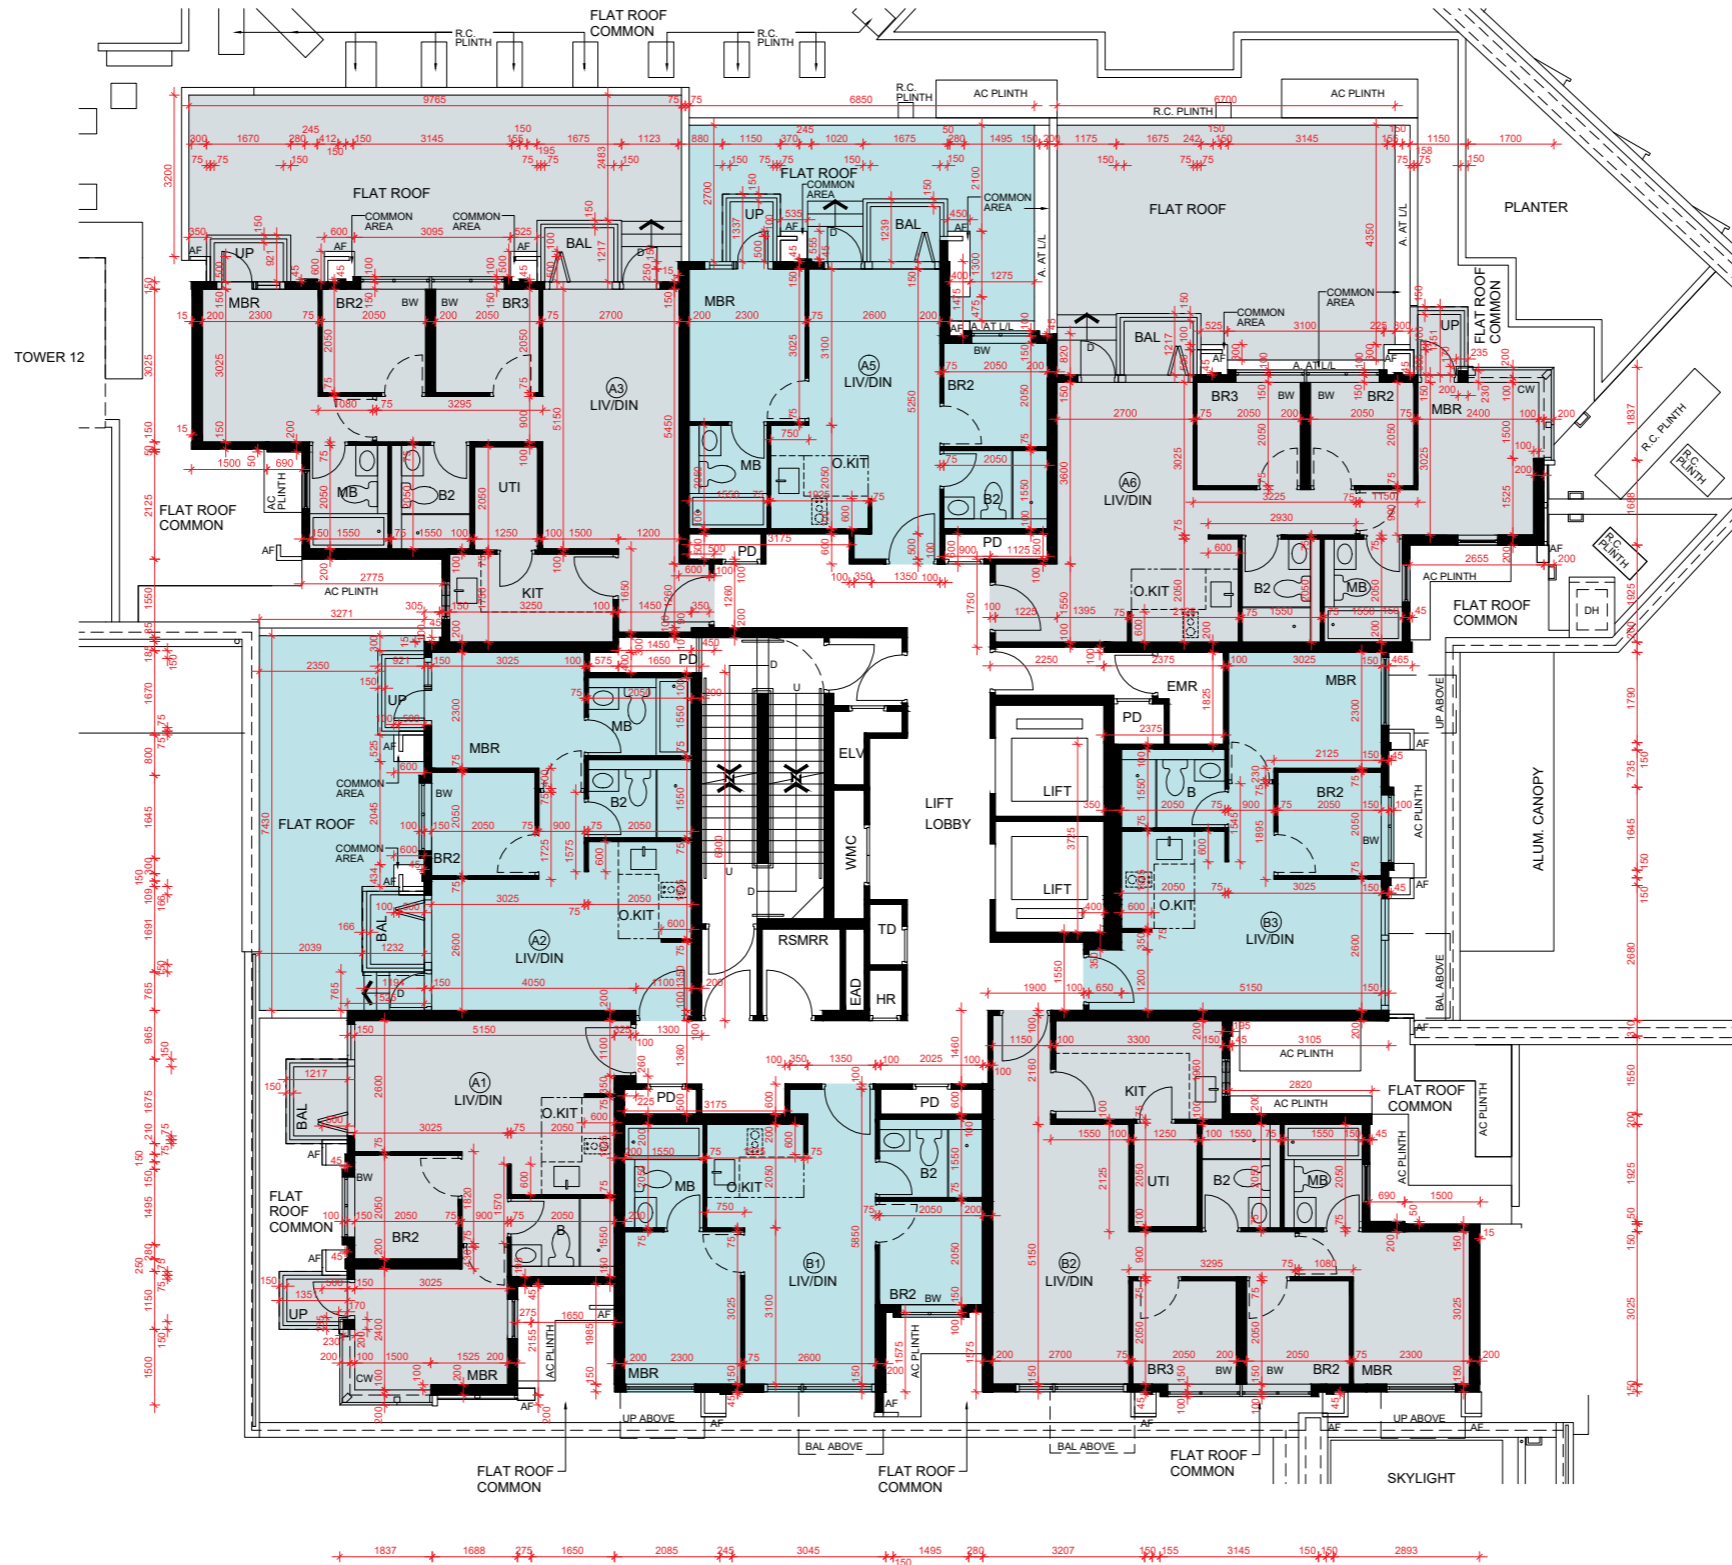

FLOOR PLANS OF RESIDENTIAL PROPERTIES IN THE PHASE

期數的住宅物業的樓面平面圖

Tower 11 1/F
第11座 1樓

Scale 比例
0M(米) 2M(米) 4M(米) 6M(米) 8M(米) 10M(米)