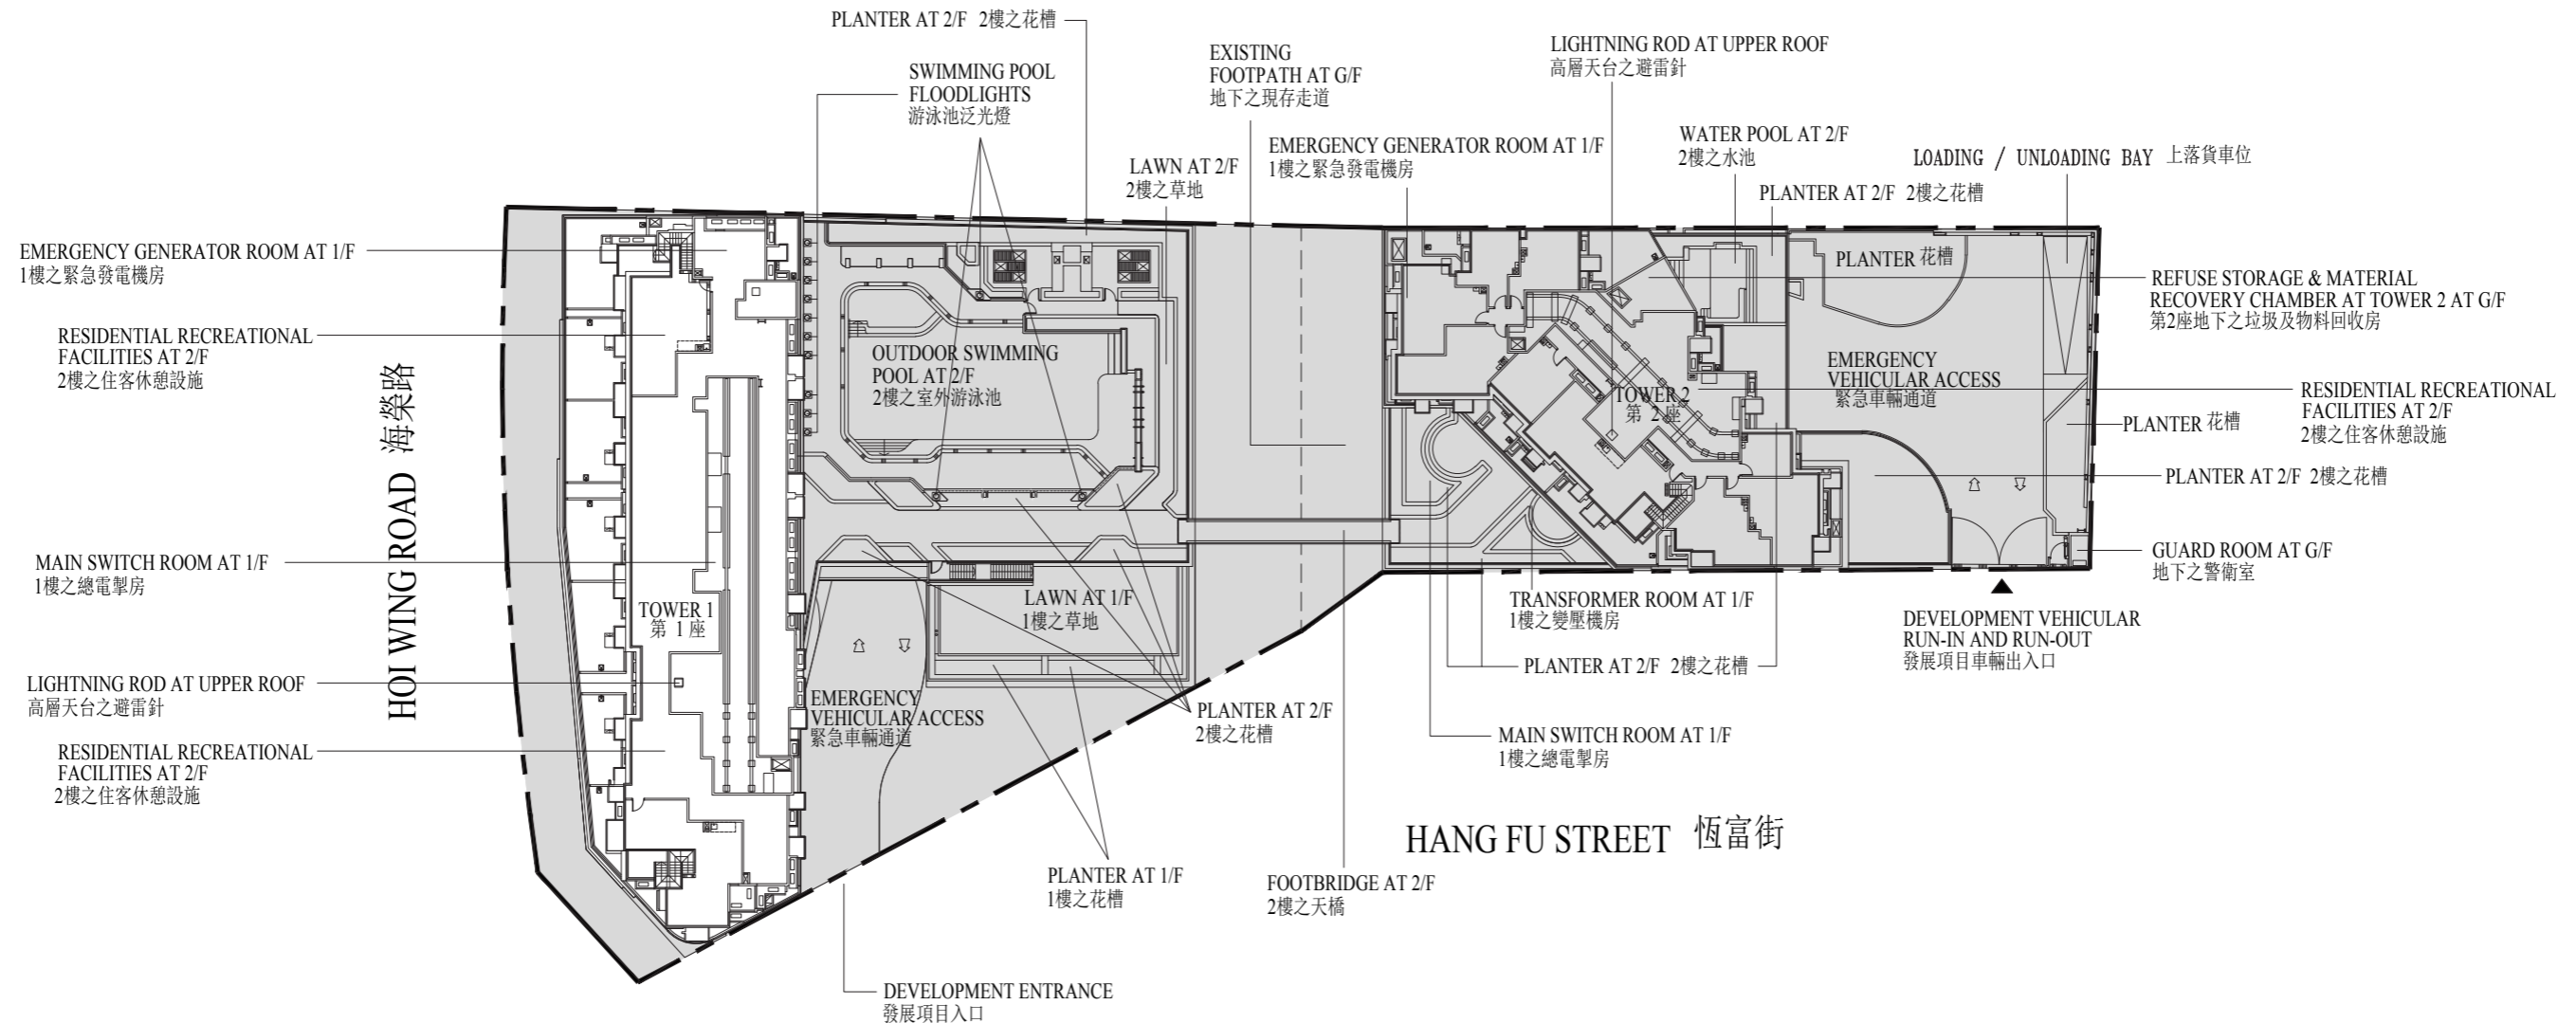

LAYOUT PLAN OF THE DEVELOPMENT 發展項目的布局圖

HOI WONG ROAD 海皇路

- Phase 1 of the Development
發展項目第1期
- Phase 2 of the Development
發展項目第2期
- Boundary of the Development
發展項目的界線

Scale 比例: 0 10 20M(米)