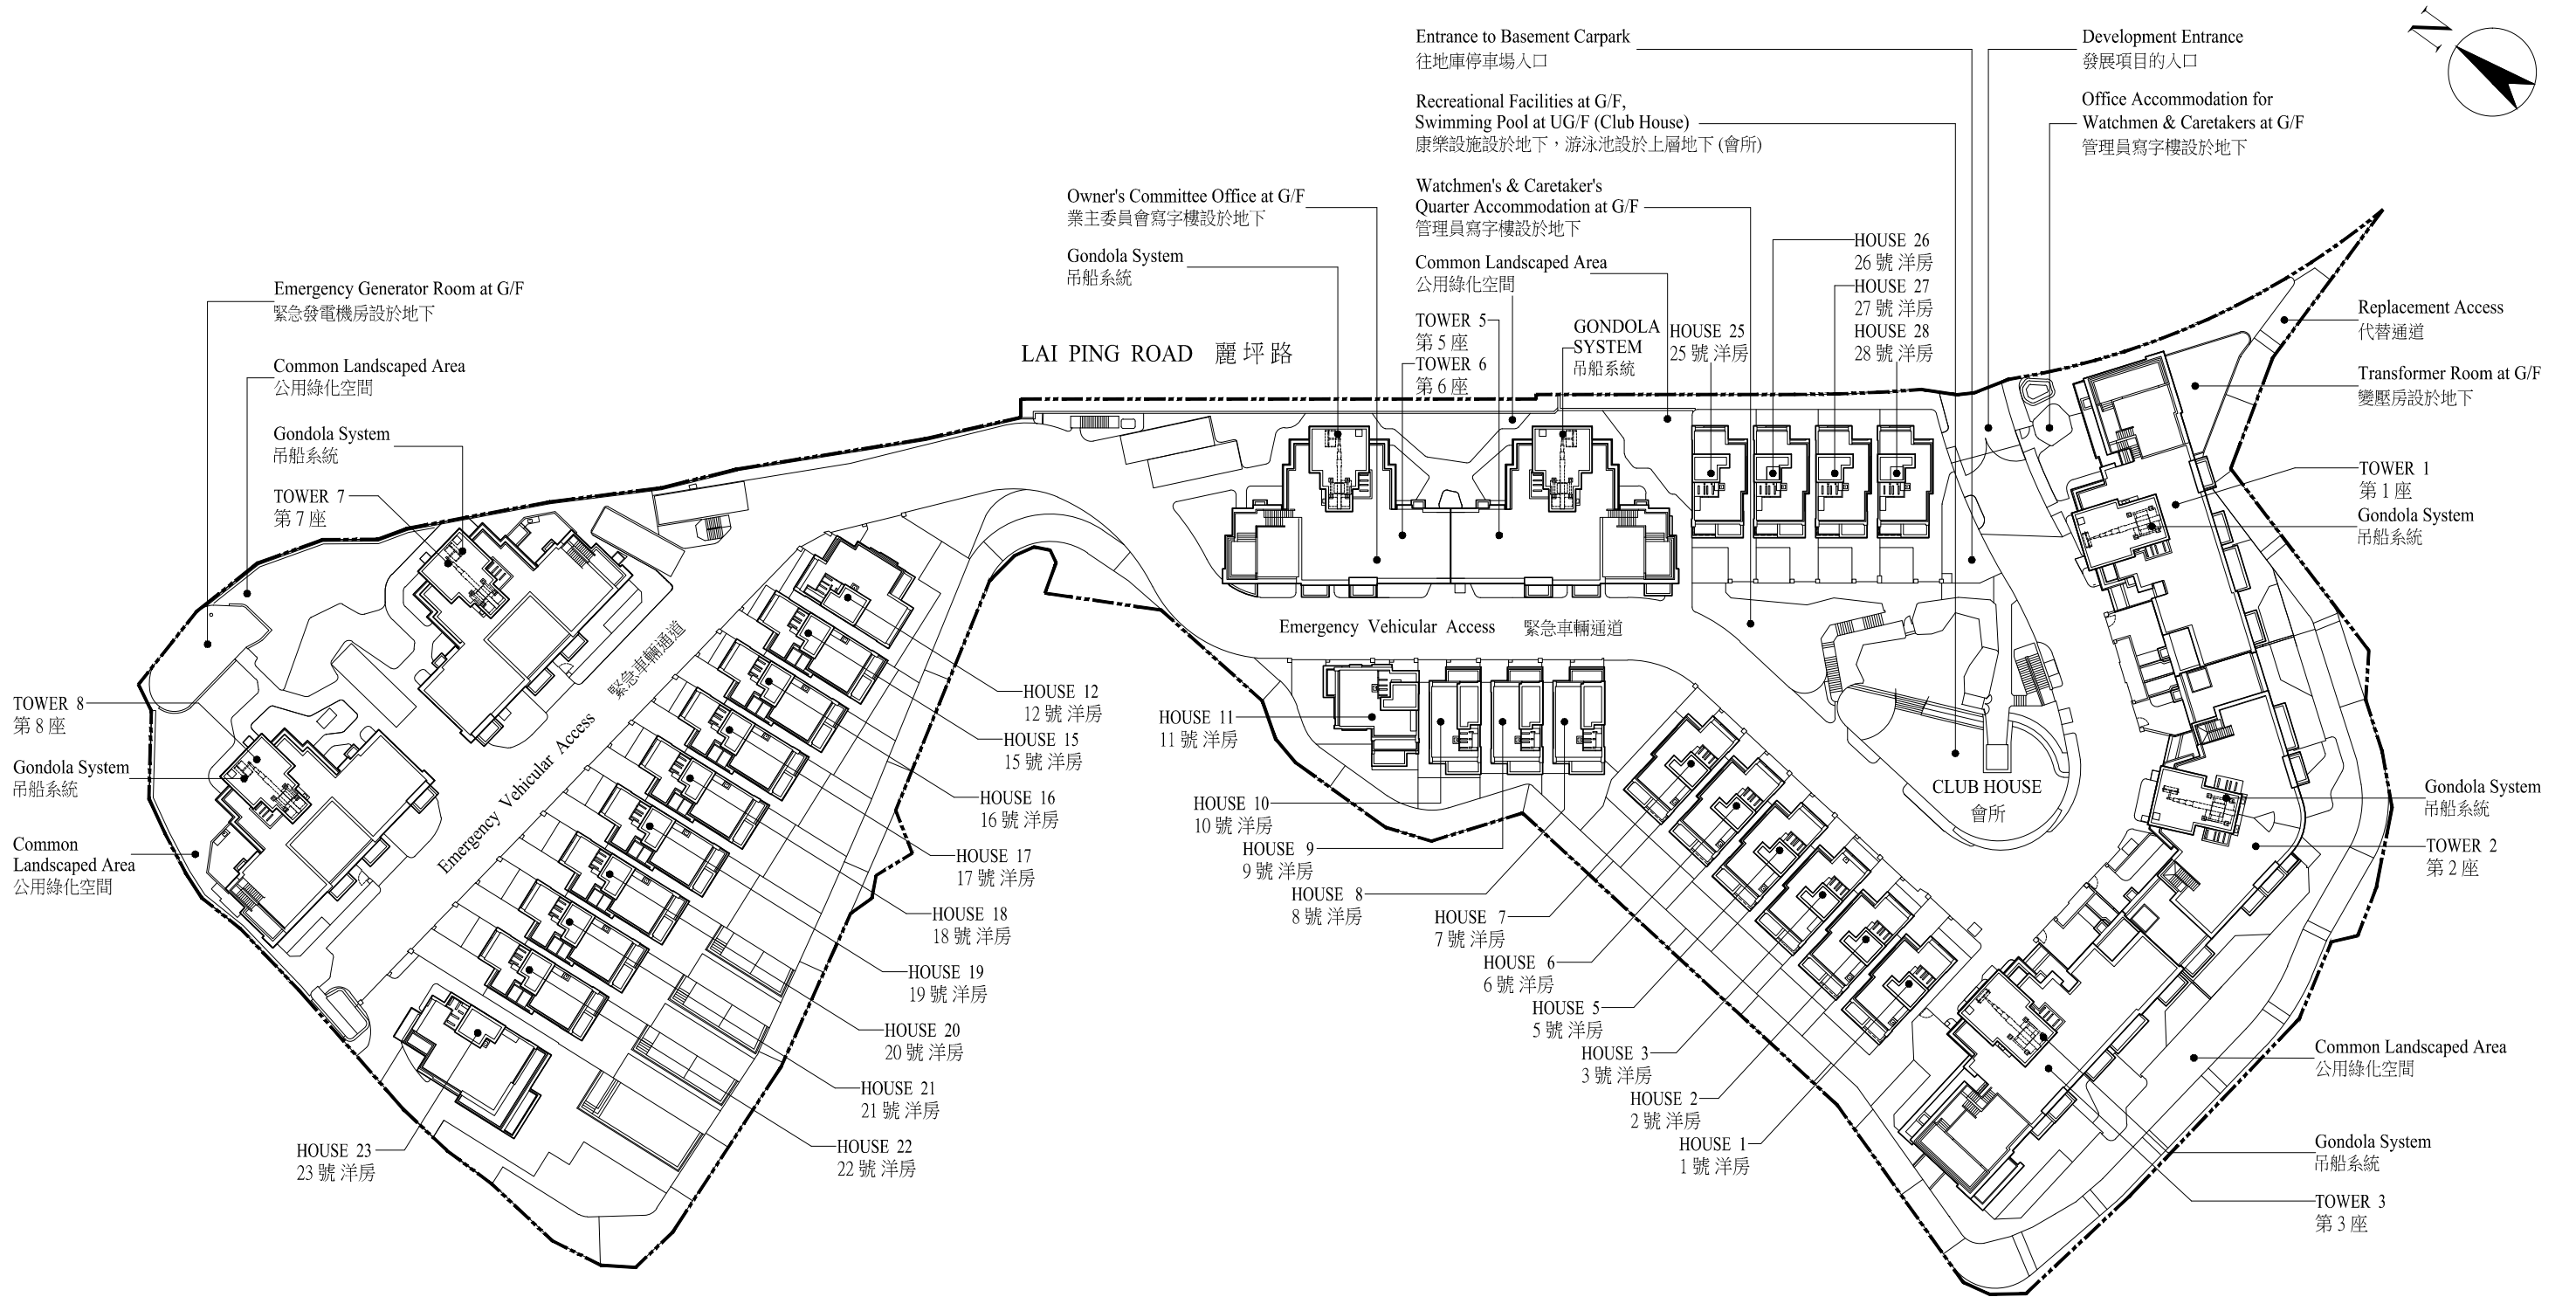

LAYOUT PLAN OF THE DEVELOPMENT
發展項目的布局圖

----- Boundary of the Development
 發展項目的界線

Scale: 0M/米 30M/米
 比例: 0 15 30