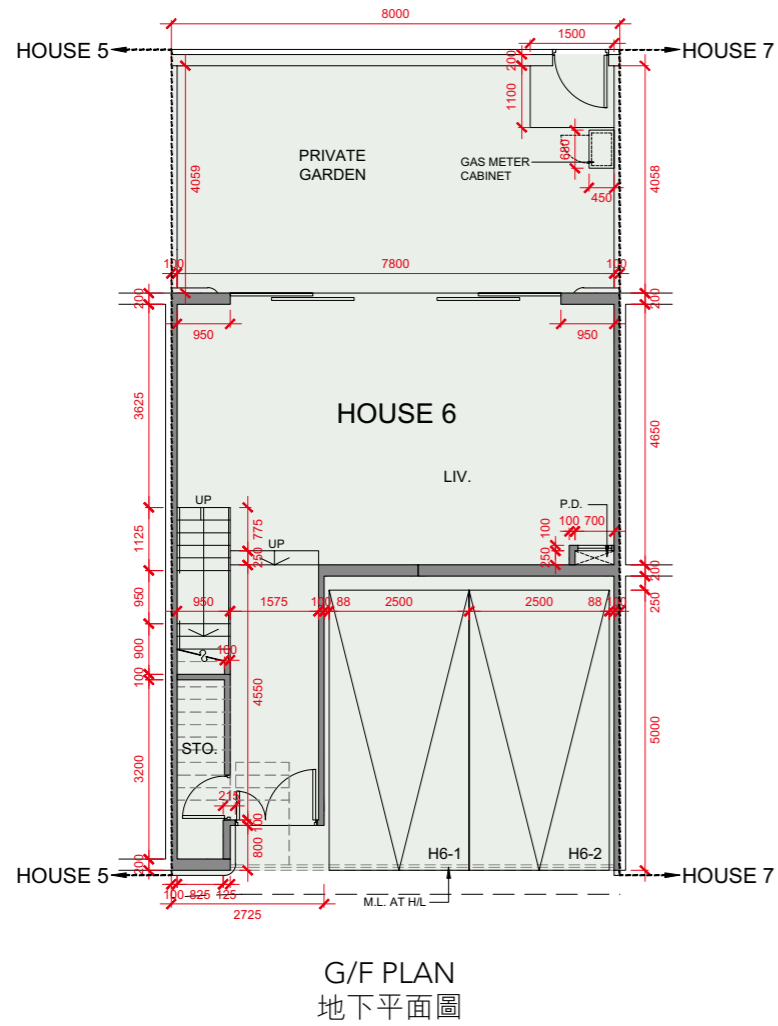

### HOUSE 6 FLOOR PLANS 洋房6號平面圖

SCALE  
比例尺 0 5m (米)