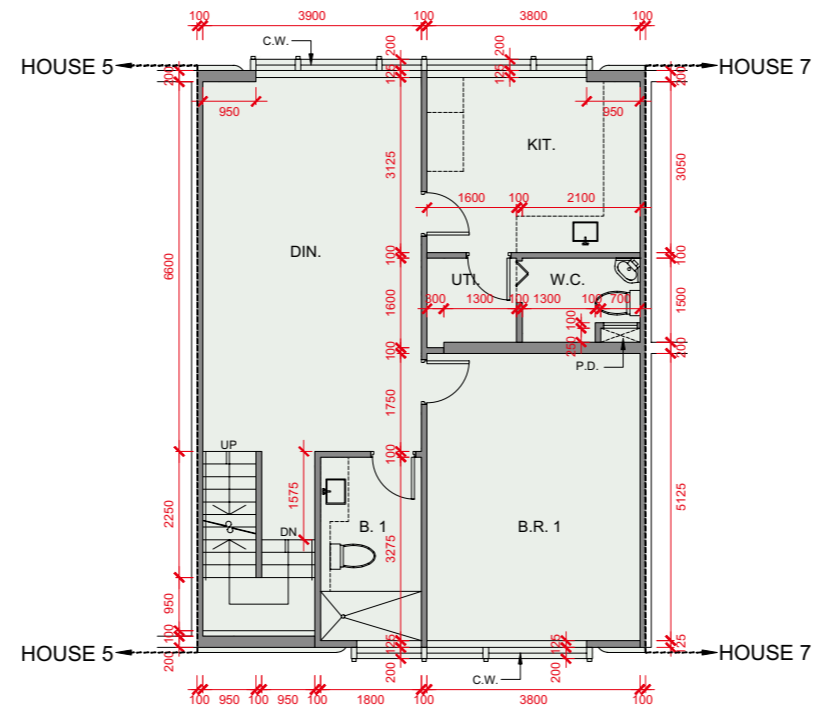

### HOUSE 6 FLOOR PLANS 洋房6號平面圖

SCALE  
比例尺 0 5m (米)