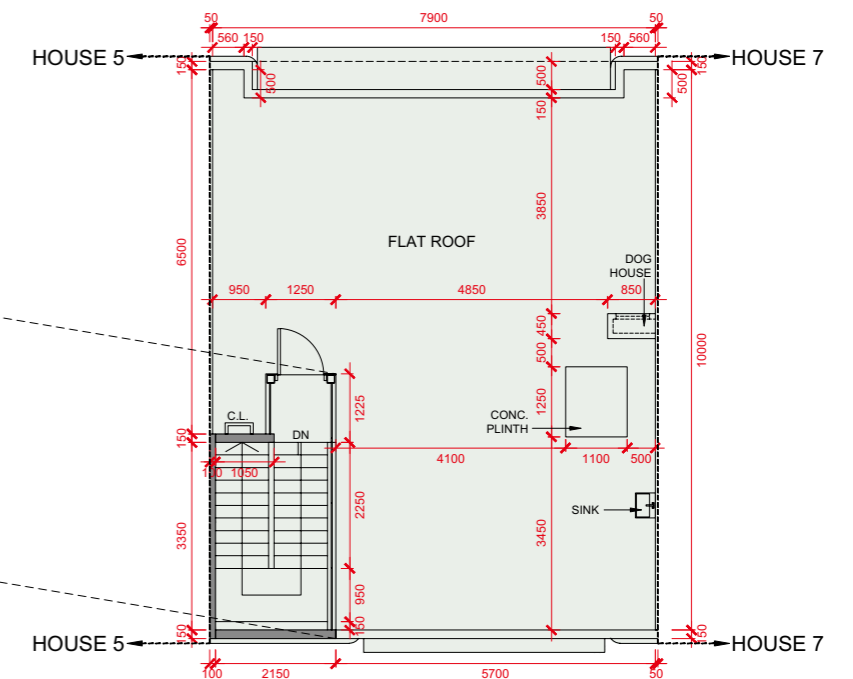

### HOUSE 6 FLOOR PLANS 洋房6號平面圖

SCALE  
比例尺 0 5m (米)