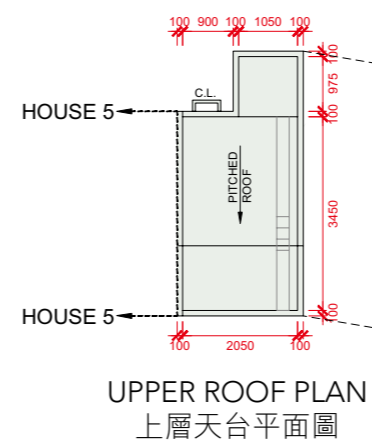

### HOUSE 6 FLOOR PLANS 洋房6號平面圖

SCALE  
比例尺 0 5m (米)