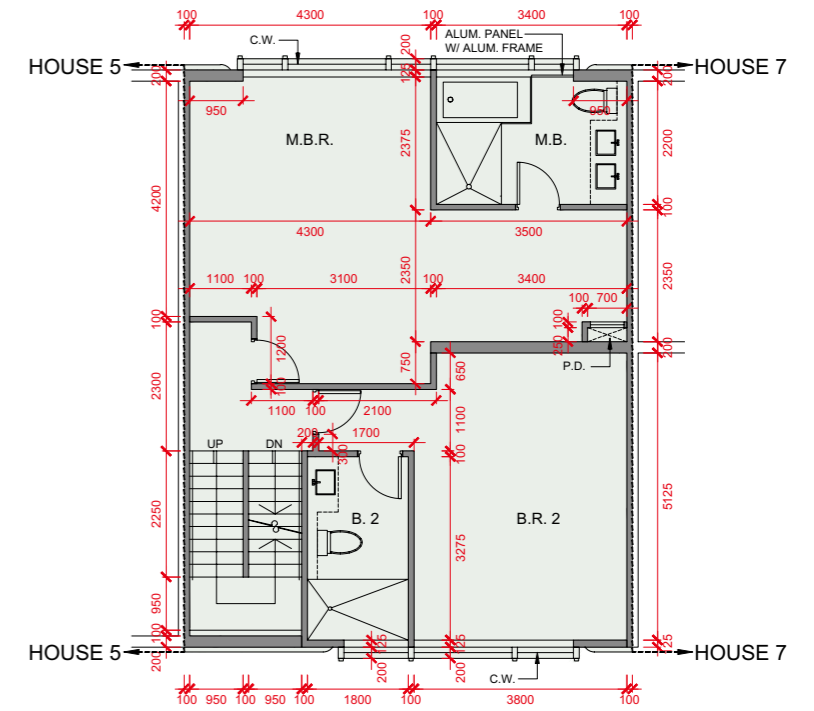

### HOUSE 6 FLOOR PLANS 洋房6號平面圖

SCALE  
比例尺 0 5m (米)