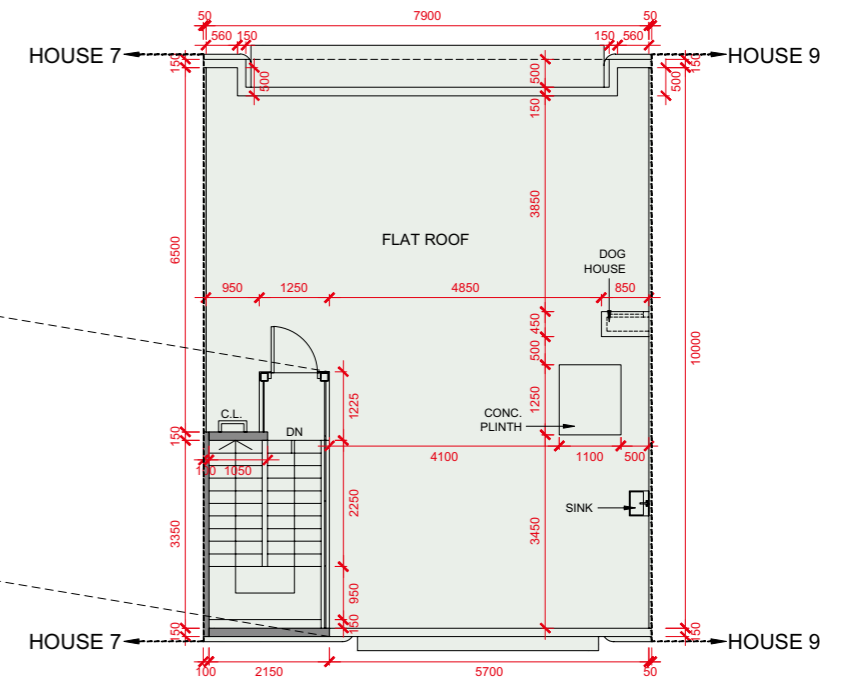

HOUSE 8 FLOOR PLANS 洋房8號平面圖

SCALE
比例尺 0 5m (米)