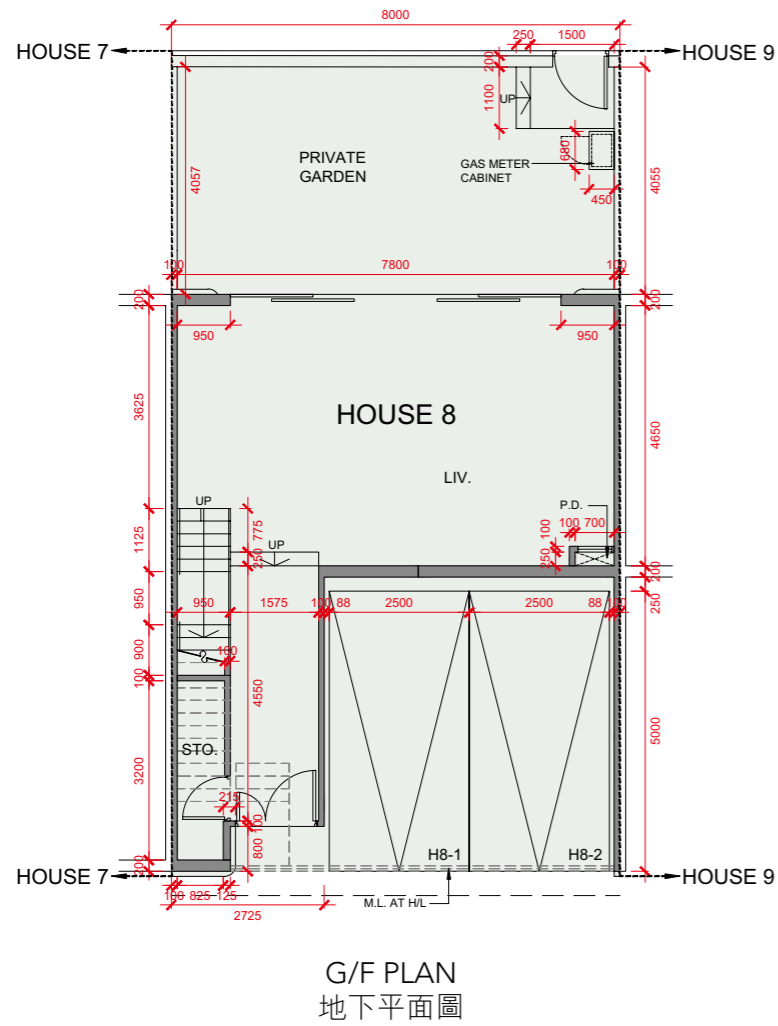

HOUSE 8 FLOOR PLANS 洋房8號平面圖

SCALE
比例尺 0 5m (米)