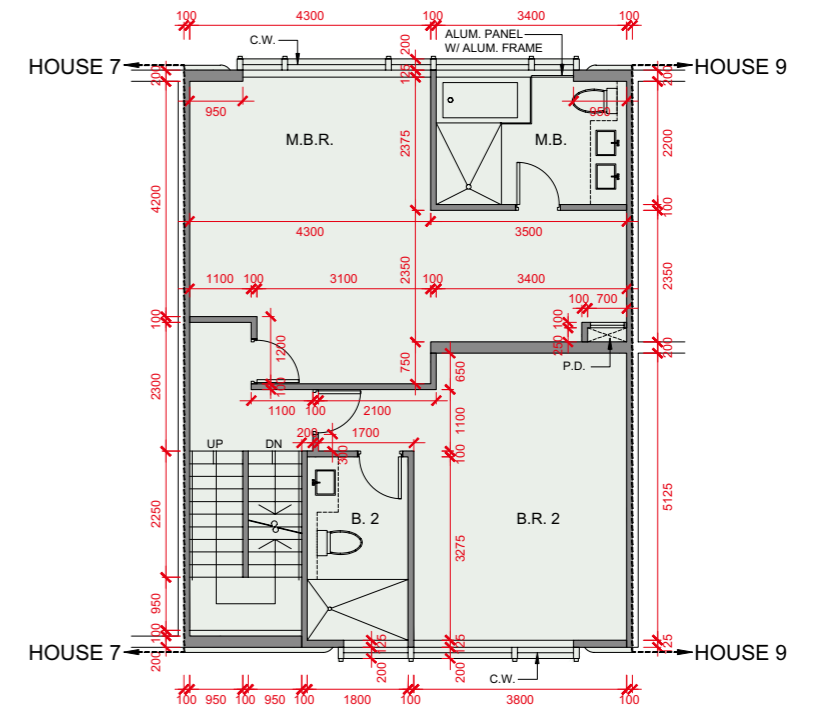

HOUSE 8 FLOOR PLANS 洋房8號平面圖

SCALE
比例尺 0 5m (米)