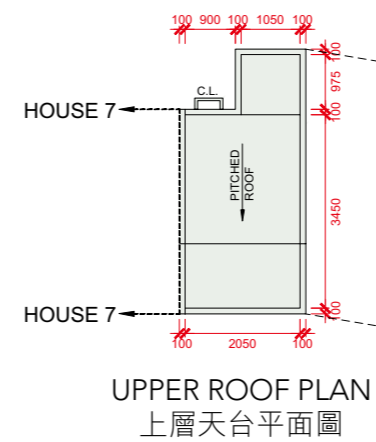

HOUSE 8 FLOOR PLANS 洋房8號平面圖

SCALE
比例尺 0 5m (米)