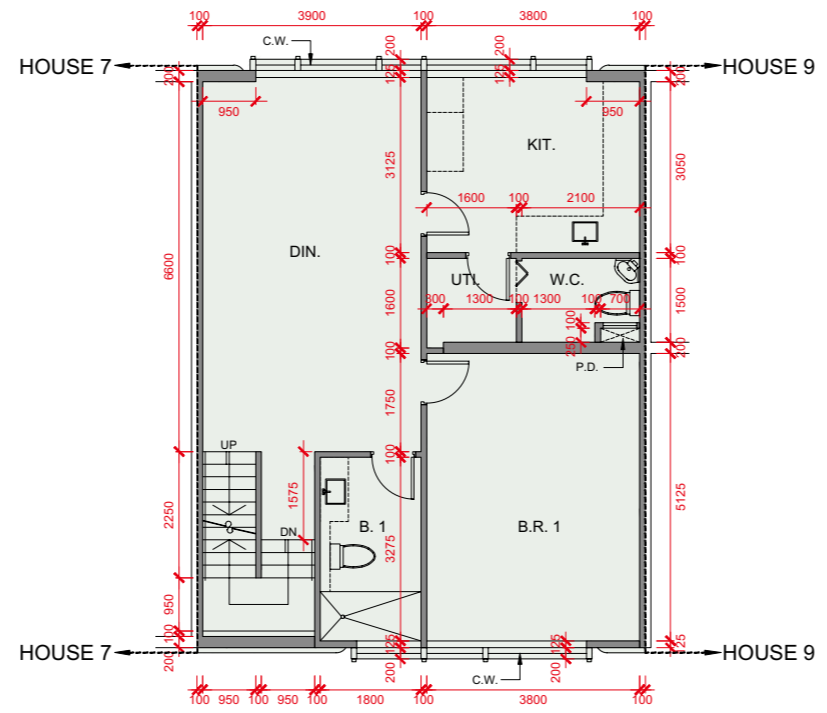

HOUSE 8 FLOOR PLANS 洋房8號平面圖

SCALE
比例尺 0 5m (米)