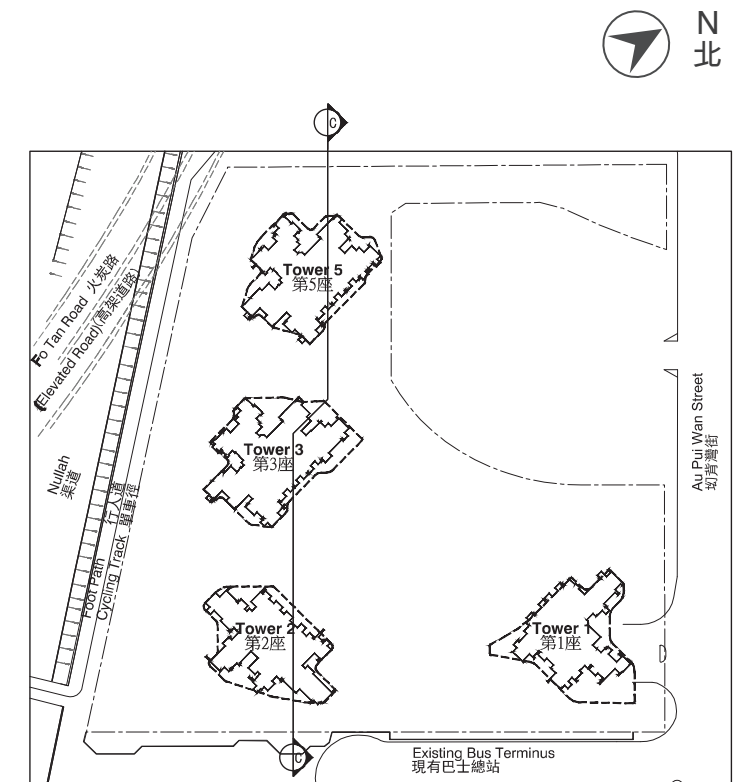

Key Plan 示意圖

Notes 備註：  
 1. ∇ mPD: Height in metres above Hong Kong Principal Datum (HKPD).  
 香港主水平基準以上高度（米）。

CROSS-SECTION A-A  
橫截面圖 A-A

Notes 備註：  
1. ▽ mPD: Height in metres above Hong Kong Principal Datum (HKPD).  
香港主水平基準以上高度（米）。

Key Plan 示意圖

Notes 備註：  
1.  $\nabla$  mPD: Height in metres above Hong Kong Principal Datum (HKPD).  
香港主水平基準以上高度 (米)。

Notes 備註：  
1. ▽ mPD: Height in metres above Hong Kong Principal Datum (HKPD).  
香港主水平基準以上高度（米）。

Notes 備註：  
1. ∇ mPD: Height in metres above Hong Kong Principal Datum (HKPD).  
香港主水平基準以上高度（米）。