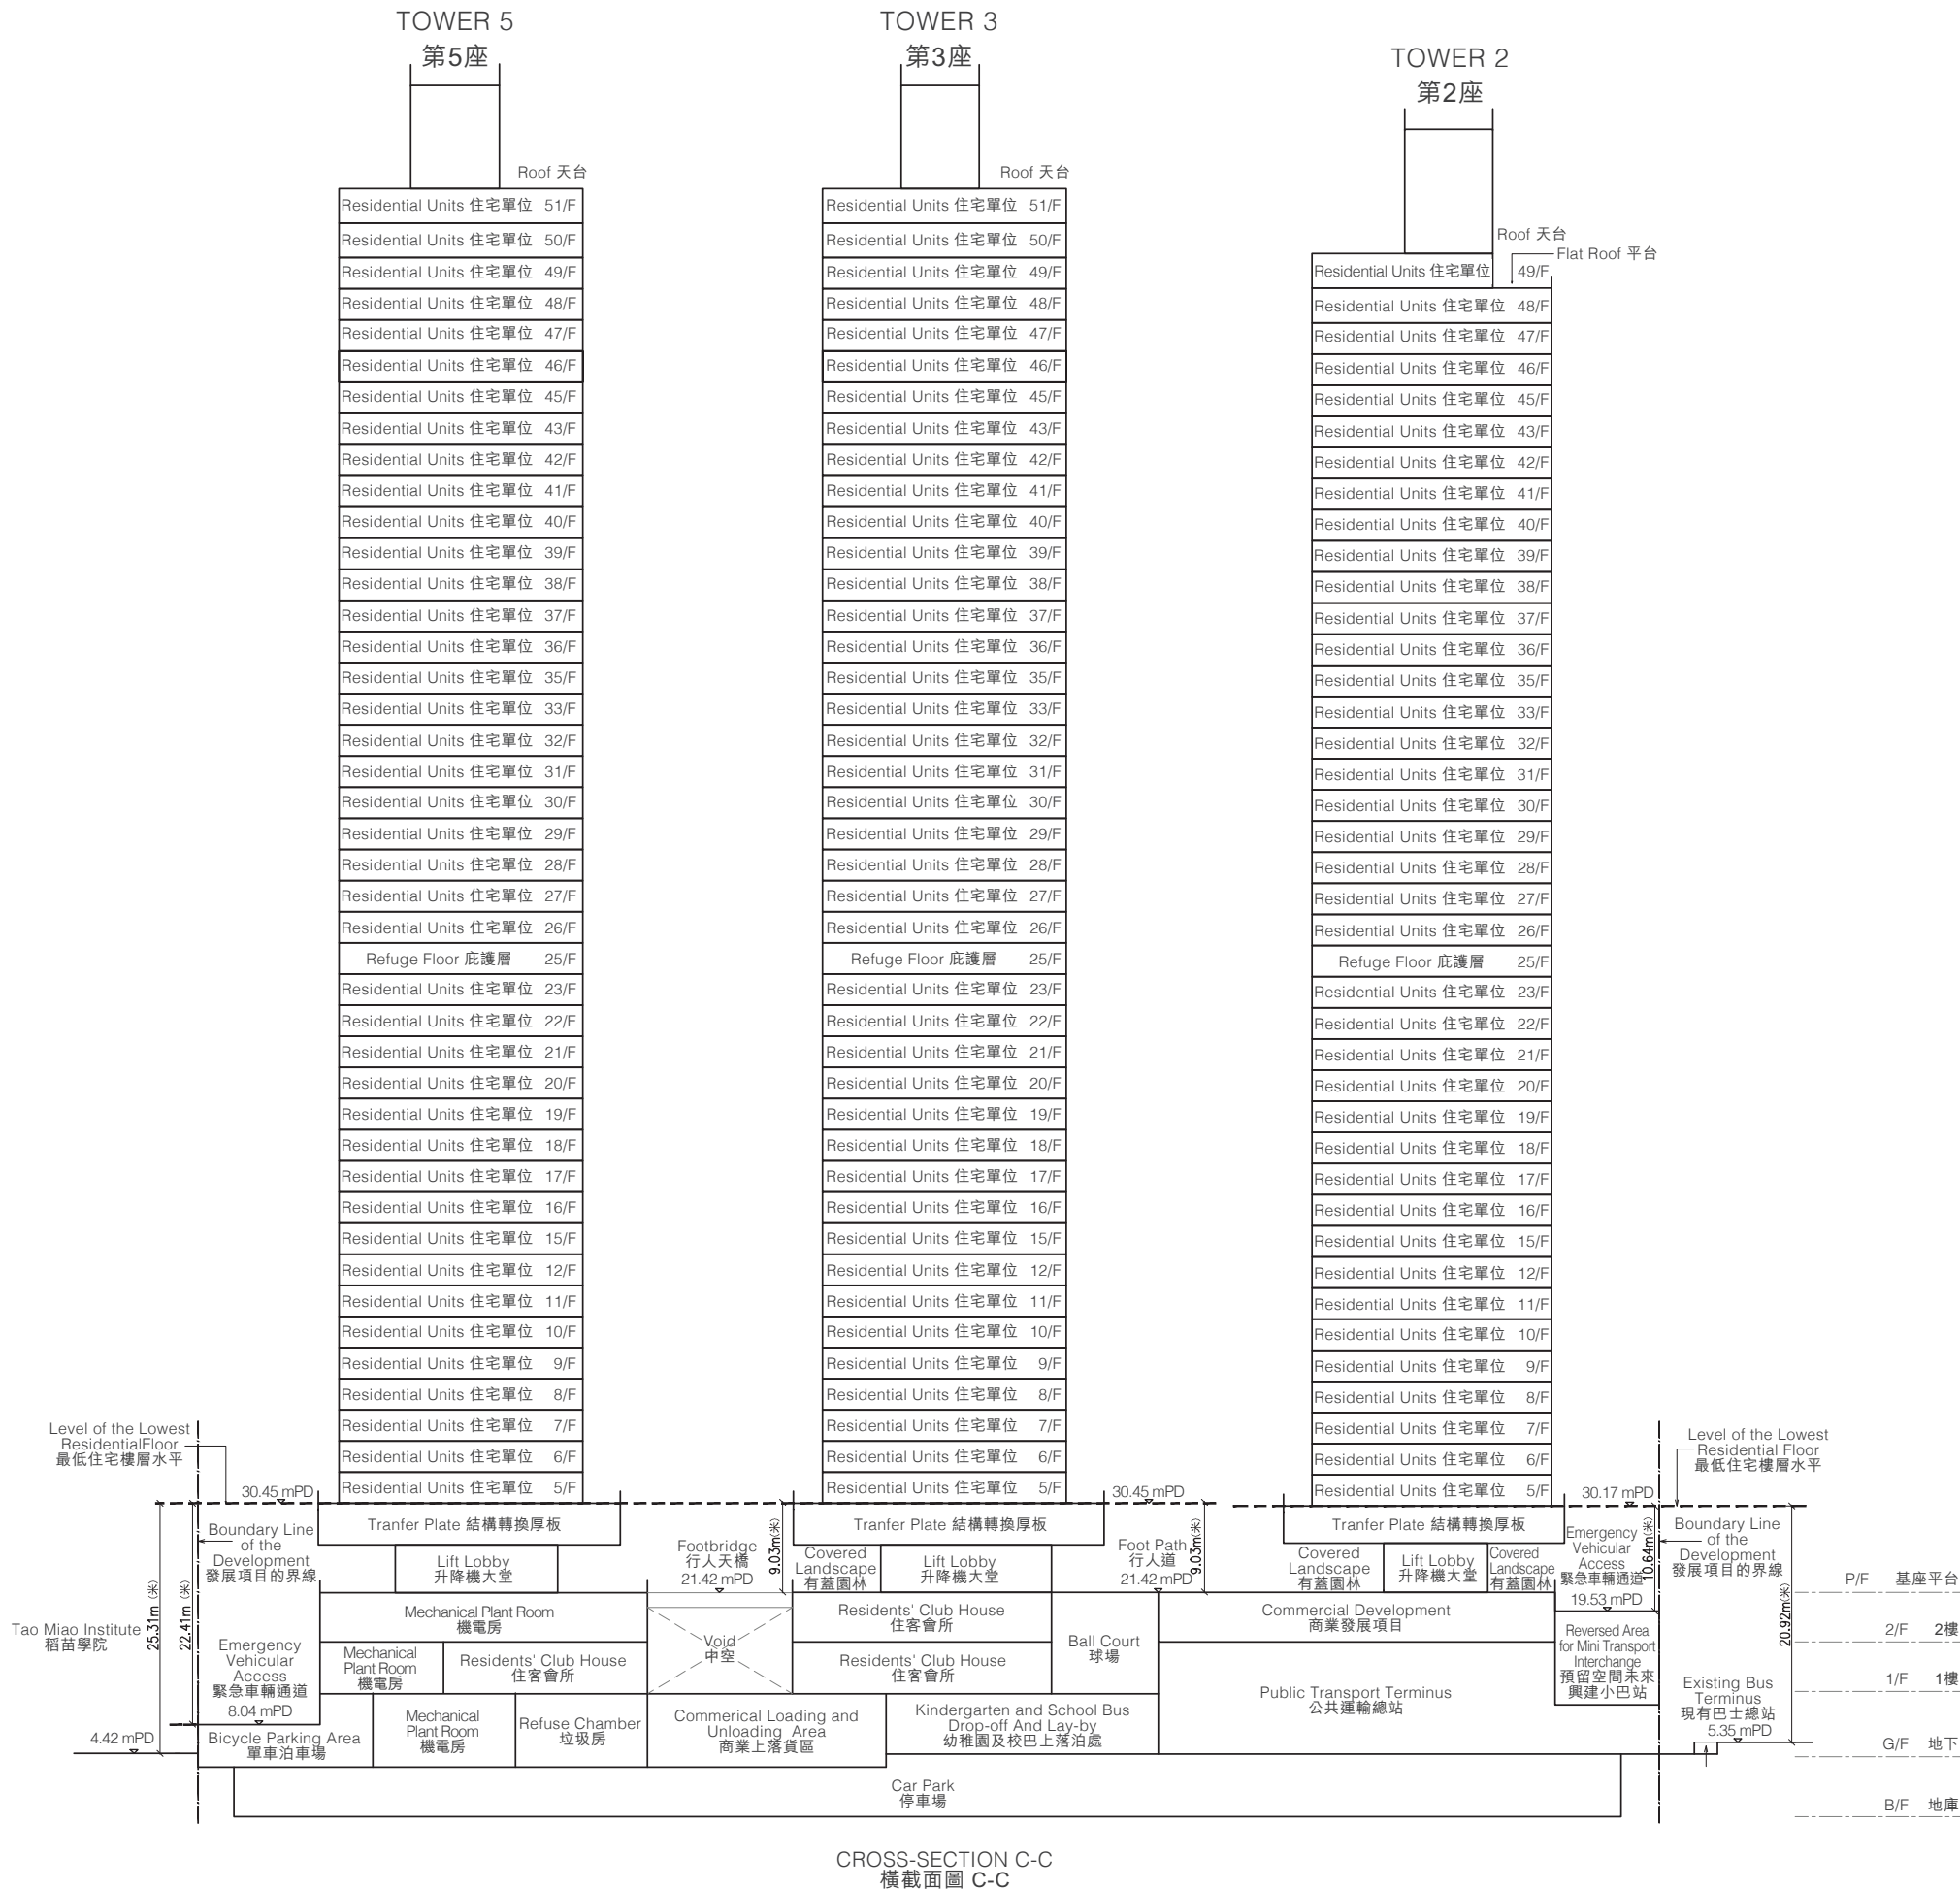

Key Plan 示意圖

Notes 備註：  
 1. ∇ mPD: Height in metres above Hong Kong Principal Datum (HKPD).  
 香港主水平基準以上高度（米）。

CROSS-SECTION A-A  
橫截面圖 A-A

Notes 備註：  
1. ▽ mPD: Height in metres above Hong Kong Principal Datum (HKPD).  
香港主水平基準以上高度（米）。

Key Plan 示意圖

Notes 備註：  
1.  $\nabla$  mPD: Height in metres above Hong Kong Principal Datum (HKPD).  
香港主水平基準以上高度 (米)。

Notes 備註：  
1. ▽ mPD: Height in metres above Hong Kong Principal Datum (HKPD).  
香港主水平基準以上高度（米）。

Notes 備註：  
1. ∇ mPD: Height in metres above Hong Kong Principal Datum (HKPD).  
香港主水平基準以上高度（米）。