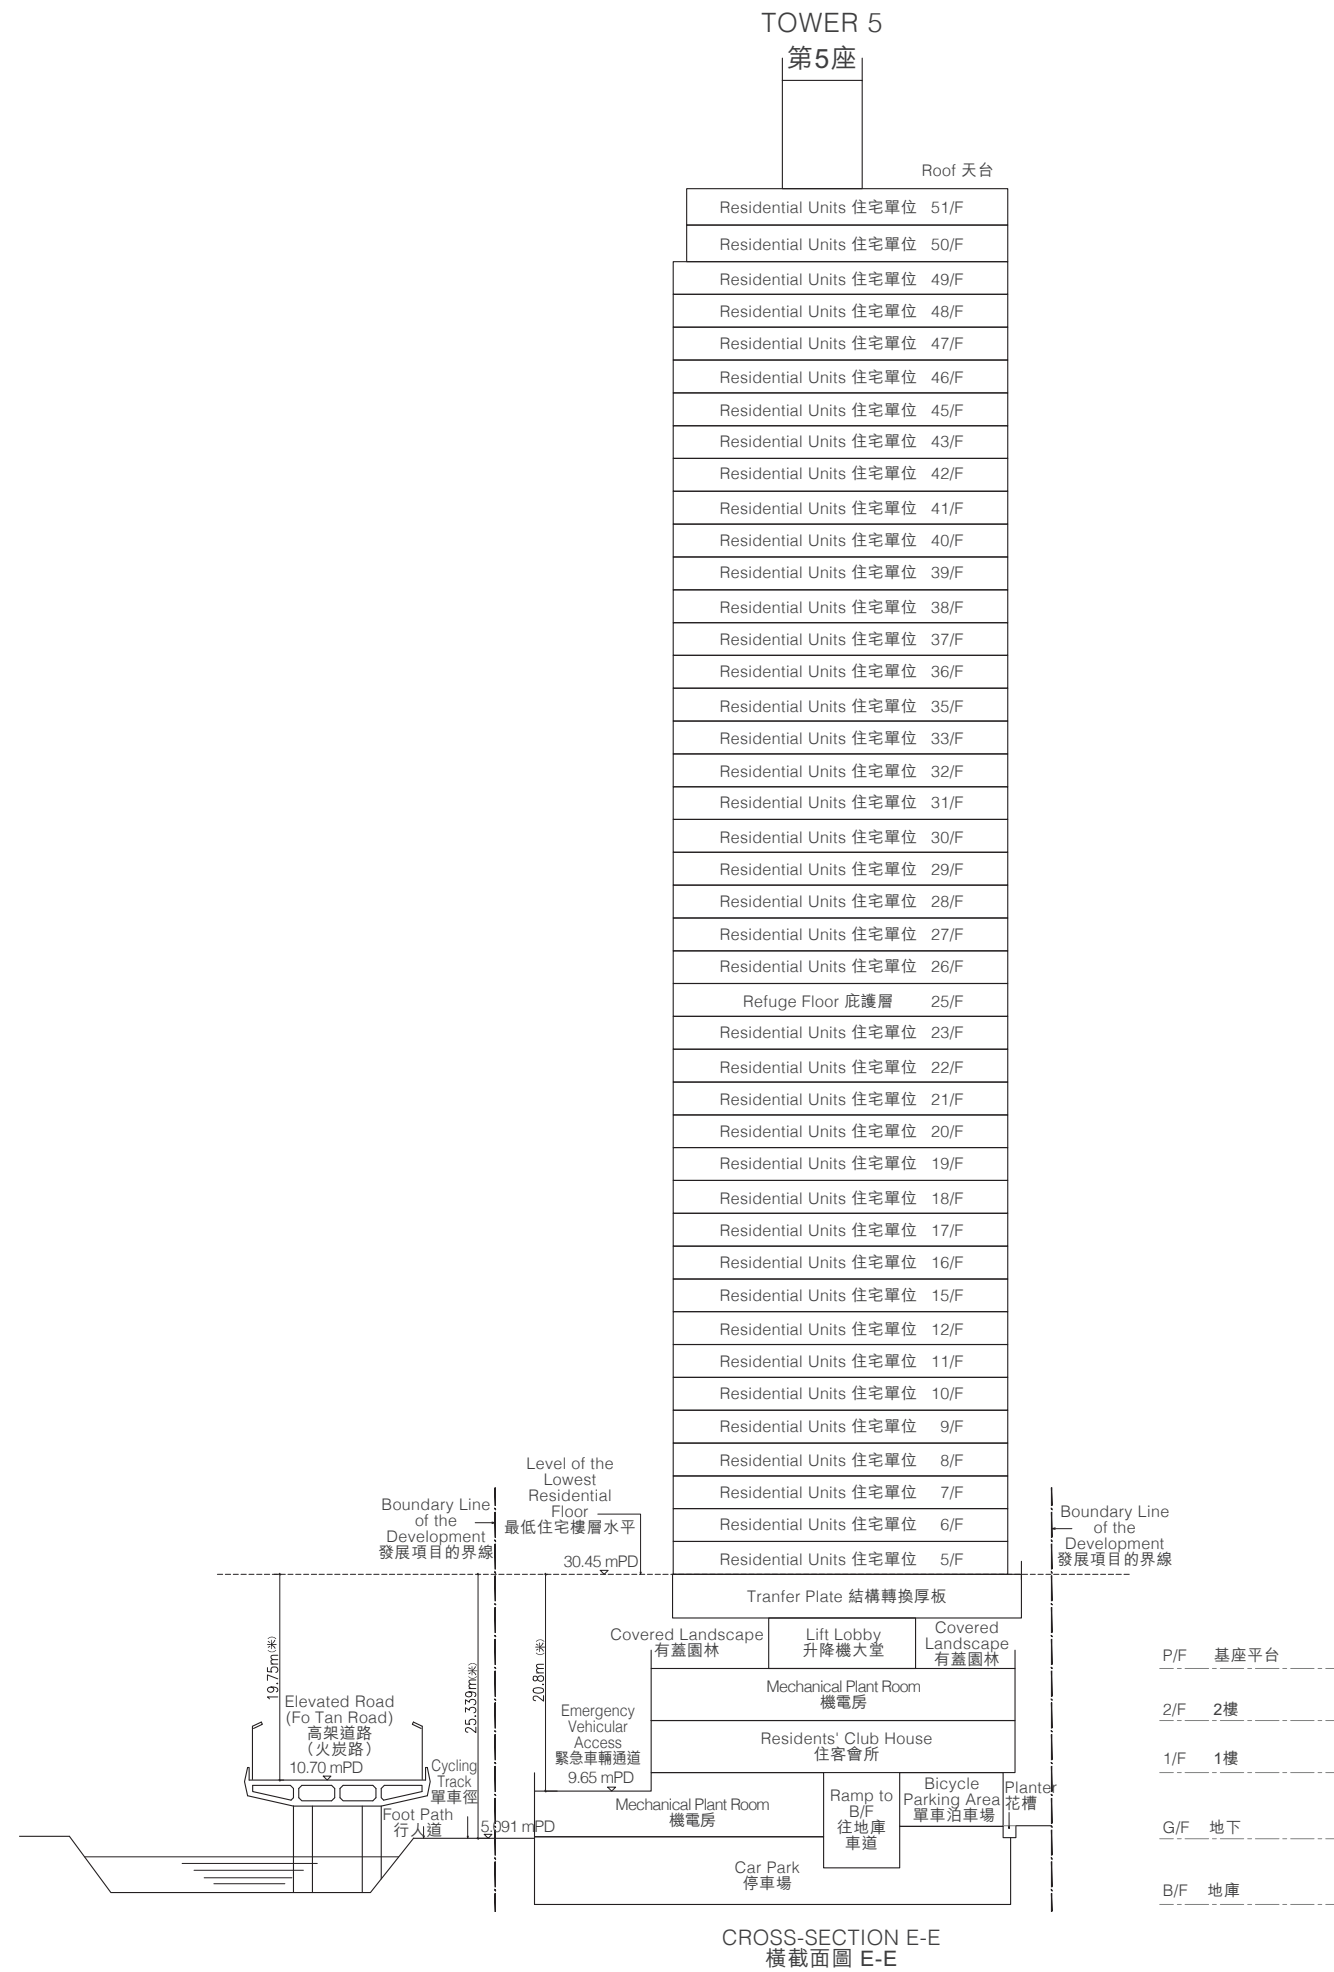

Key Plan 示意圖

Notes 備註：  
 1. ∇ mPD: Height in metres above Hong Kong Principal Datum (HKPD).  
 香港主水平基準以上高度（米）。

CROSS-SECTION A-A  
橫截面圖 A-A

Notes 備註：  
1. ▽ mPD: Height in metres above Hong Kong Principal Datum (HKPD).  
香港主水平基準以上高度（米）。

Key Plan 示意圖

Notes 備註：  
1.  $\nabla$  mPD: Height in metres above Hong Kong Principal Datum (HKPD).  
香港主水平基準以上高度 (米)。

Notes 備註：  
1. ▽ mPD: Height in metres above Hong Kong Principal Datum (HKPD).  
香港主水平基準以上高度（米）。

Notes 備註：  
1. ∇ mPD: Height in metres above Hong Kong Principal Datum (HKPD).  
香港主水平基準以上高度（米）。