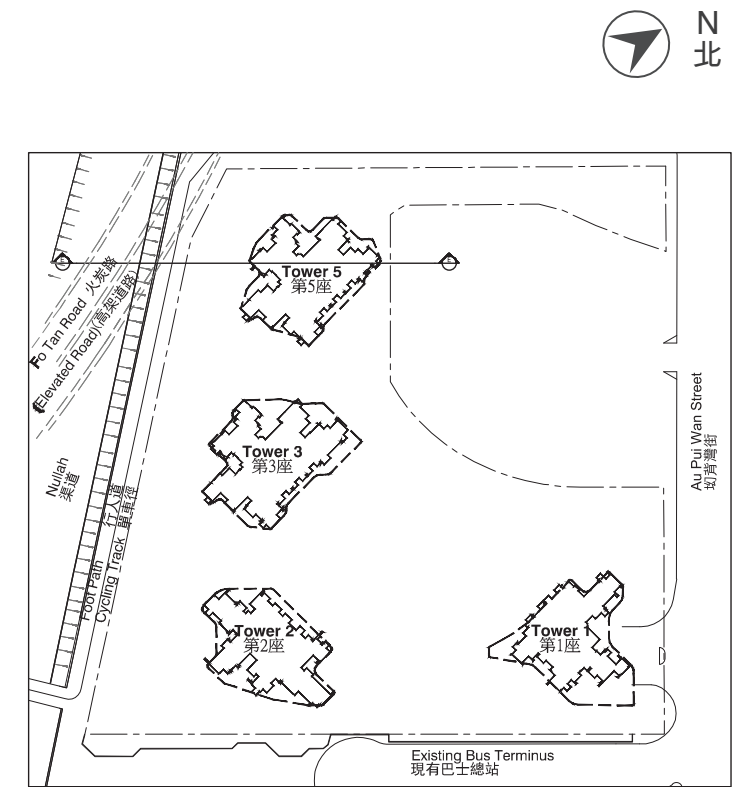

Key Plan 示意圖

Notes 備註：  
 1. ∇ mPD: Height in metres above Hong Kong Principal Datum (HKPD).  
 香港主水平基準以上高度（米）。

CROSS-SECTION A-A  
橫截面圖 A-A

Notes 備註：  
1. ▽ mPD: Height in metres above Hong Kong Principal Datum (HKPD).  
香港主水平基準以上高度（米）。

Key Plan 示意圖

Notes 備註：  
1.  $\nabla$  mPD: Height in metres above Hong Kong Principal Datum (HKPD).  
香港主水平基準以上高度 (米)。

Notes 備註：  
1. ▽ mPD: Height in metres above Hong Kong Principal Datum (HKPD).  
香港主水平基準以上高度（米）。

Notes 備註：  
1. ∇ mPD: Height in metres above Hong Kong Principal Datum (HKPD).  
香港主水平基準以上高度（米）。