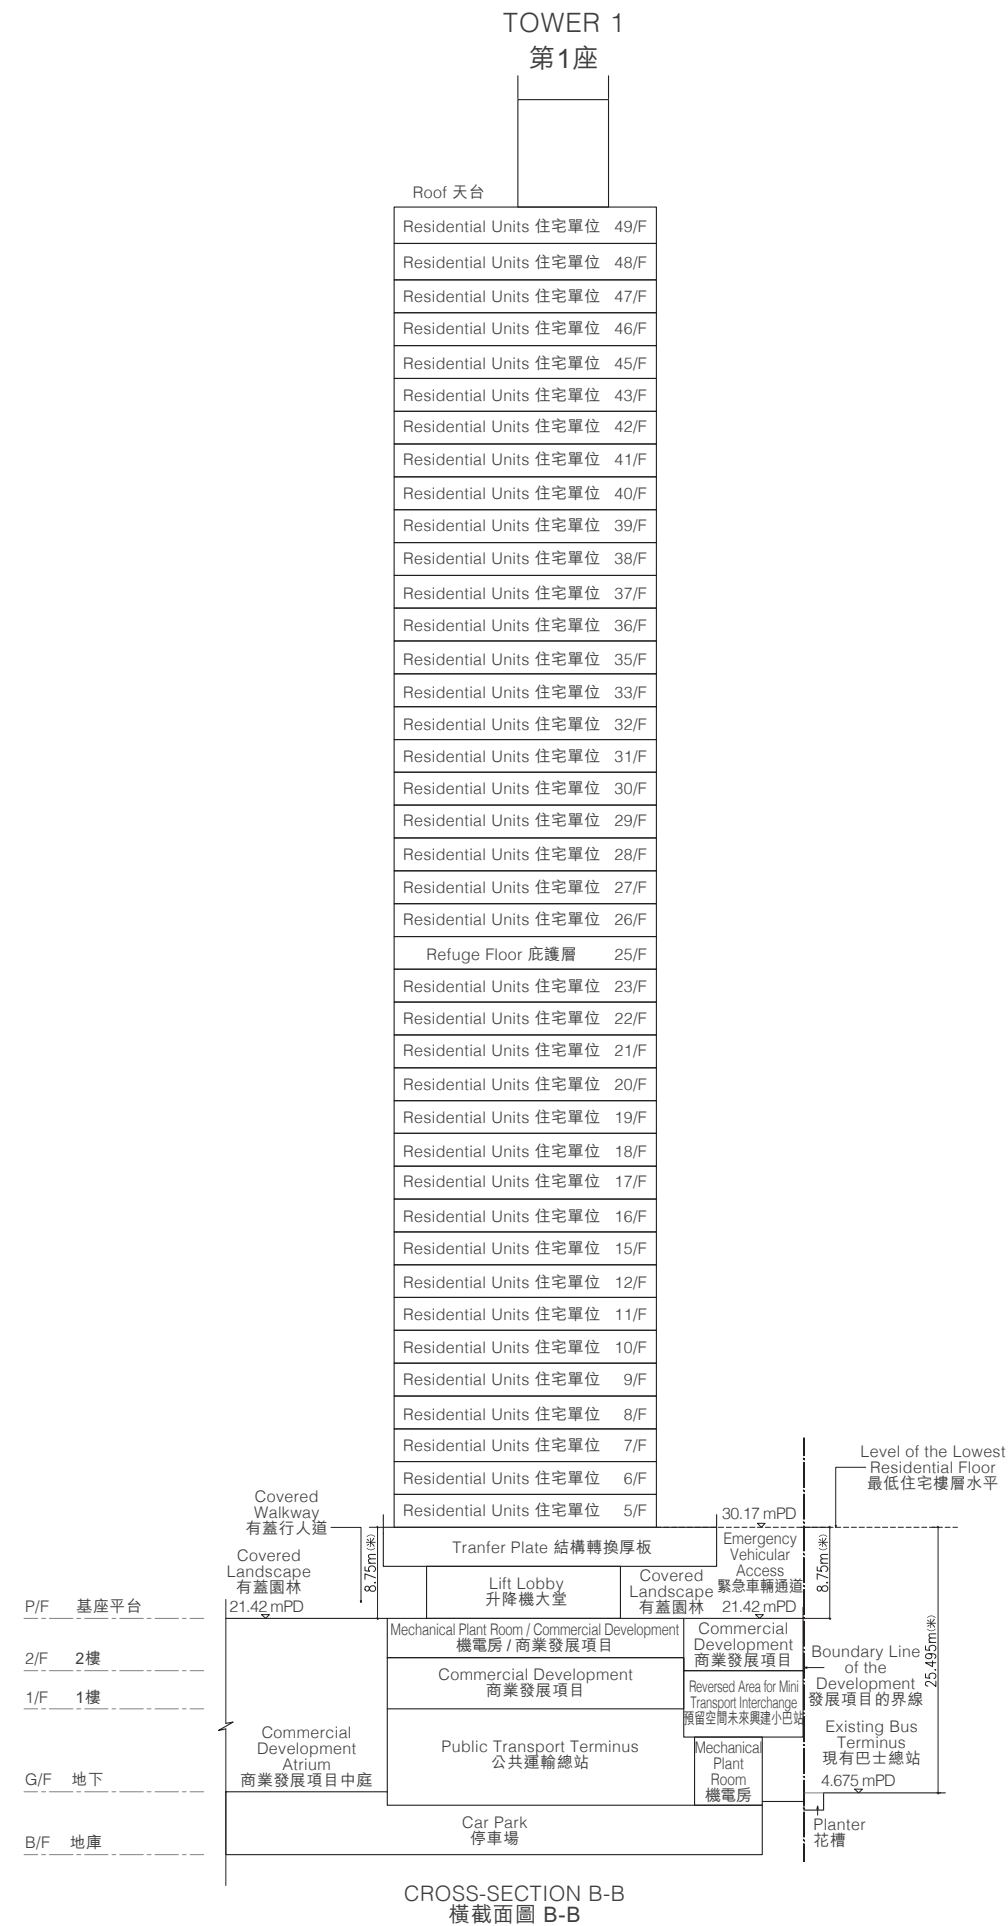

Key Plan 示意圖

Notes 備註：  
 1. ∇ mPD: Height in metres above Hong Kong Principal Datum (HKPD).  
 香港主水平基準以上高度（米）。

CROSS-SECTION A-A  
橫截面圖 A-A

Notes 備註：  
1. ▽ mPD: Height in metres above Hong Kong Principal Datum (HKPD).  
香港主水平基準以上高度（米）。

Key Plan 示意圖

Notes 備註：  
1.  $\nabla$  mPD: Height in metres above Hong Kong Principal Datum (HKPD).  
香港主水平基準以上高度 (米)。

Notes 備註：  
1. ▽ mPD: Height in metres above Hong Kong Principal Datum (HKPD).  
香港主水平基準以上高度（米）。

Notes 備註：  
1. ∇ mPD: Height in metres above Hong Kong Principal Datum (HKPD).  
香港主水平基準以上高度（米）。