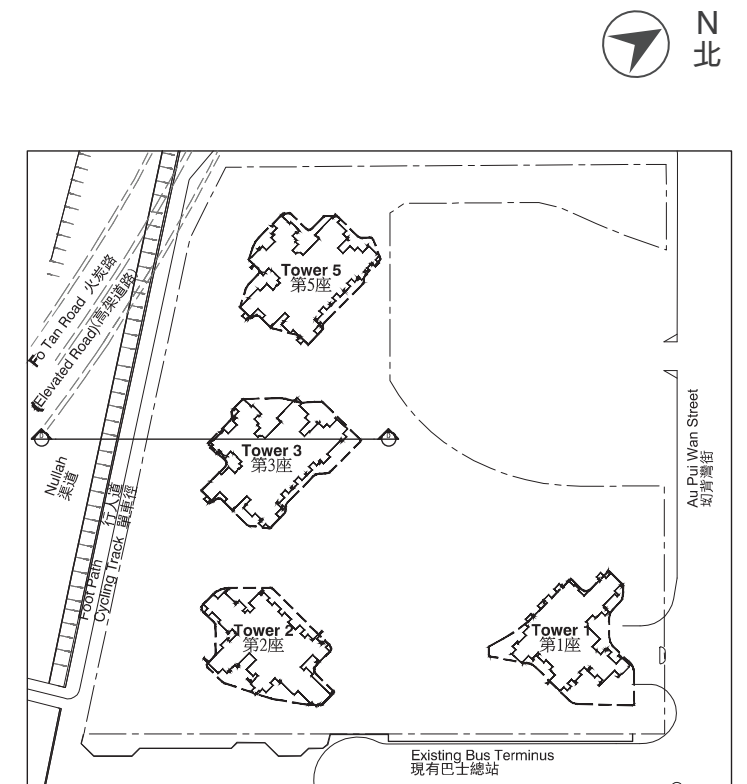

Key Plan 示意圖

Notes 備註：  
 1. ∇ mPD: Height in metres above Hong Kong Principal Datum (HKPD).  
 香港主水平基準以上高度（米）。

CROSS-SECTION A-A  
橫截面圖 A-A

Notes 備註：  
1. ▽ mPD: Height in metres above Hong Kong Principal Datum (HKPD).  
香港主水平基準以上高度（米）。

Key Plan 示意圖

Notes 備註：  
1.  $\nabla$  mPD: Height in metres above Hong Kong Principal Datum (HKPD).  
香港主水平基準以上高度 (米)。

Notes 備註：  
1. ▽ mPD: Height in metres above Hong Kong Principal Datum (HKPD).  
香港主水平基準以上高度（米）。

Notes 備註：  
1. ∇ mPD: Height in metres above Hong Kong Principal Datum (HKPD).  
香港主水平基準以上高度（米）。