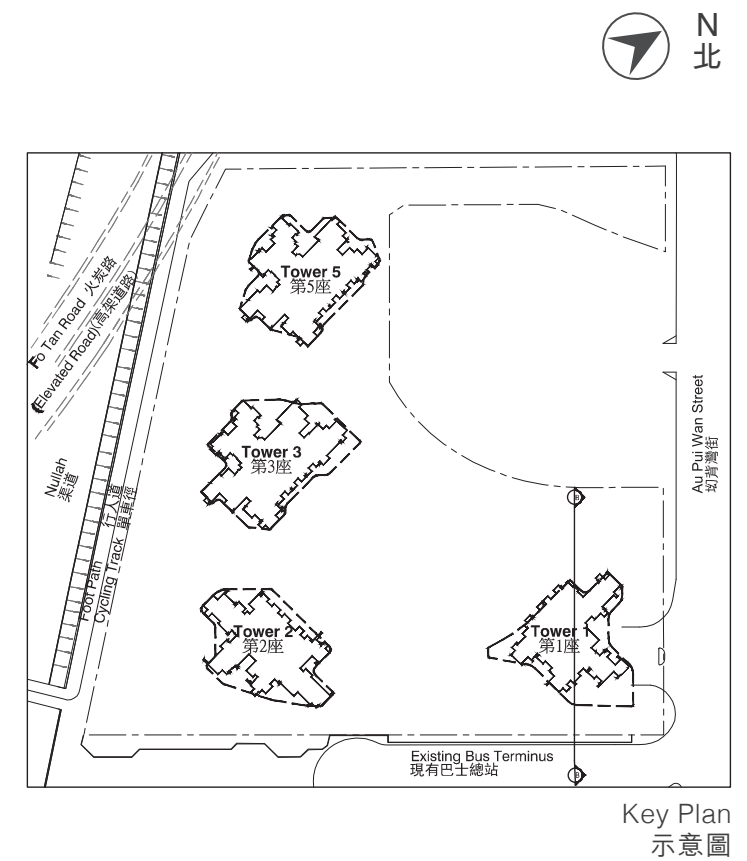

Key Plan 示意圖

Notes 備註：  
 1. ∇ mPD: Height in metres above Hong Kong Principal Datum (HKPD).  
 香港主水平基準以上高度（米）。

CROSS-SECTION A-A  
橫截面圖 A-A

Notes 備註：  
1. ▽ mPD: Height in metres above Hong Kong Principal Datum (HKPD).  
香港主水平基準以上高度（米）。

Key Plan 示意圖

Notes 備註：  
1.  $\nabla$  mPD: Height in metres above Hong Kong Principal Datum (HKPD).  
香港主水平基準以上高度 (米)。

Notes 備註：  
1. ▽ mPD: Height in metres above Hong Kong Principal Datum (HKPD).  
香港主水平基準以上高度（米）。

Notes 備註：  
1. ∇ mPD: Height in metres above Hong Kong Principal Datum (HKPD).  
香港主水平基準以上高度（米）。