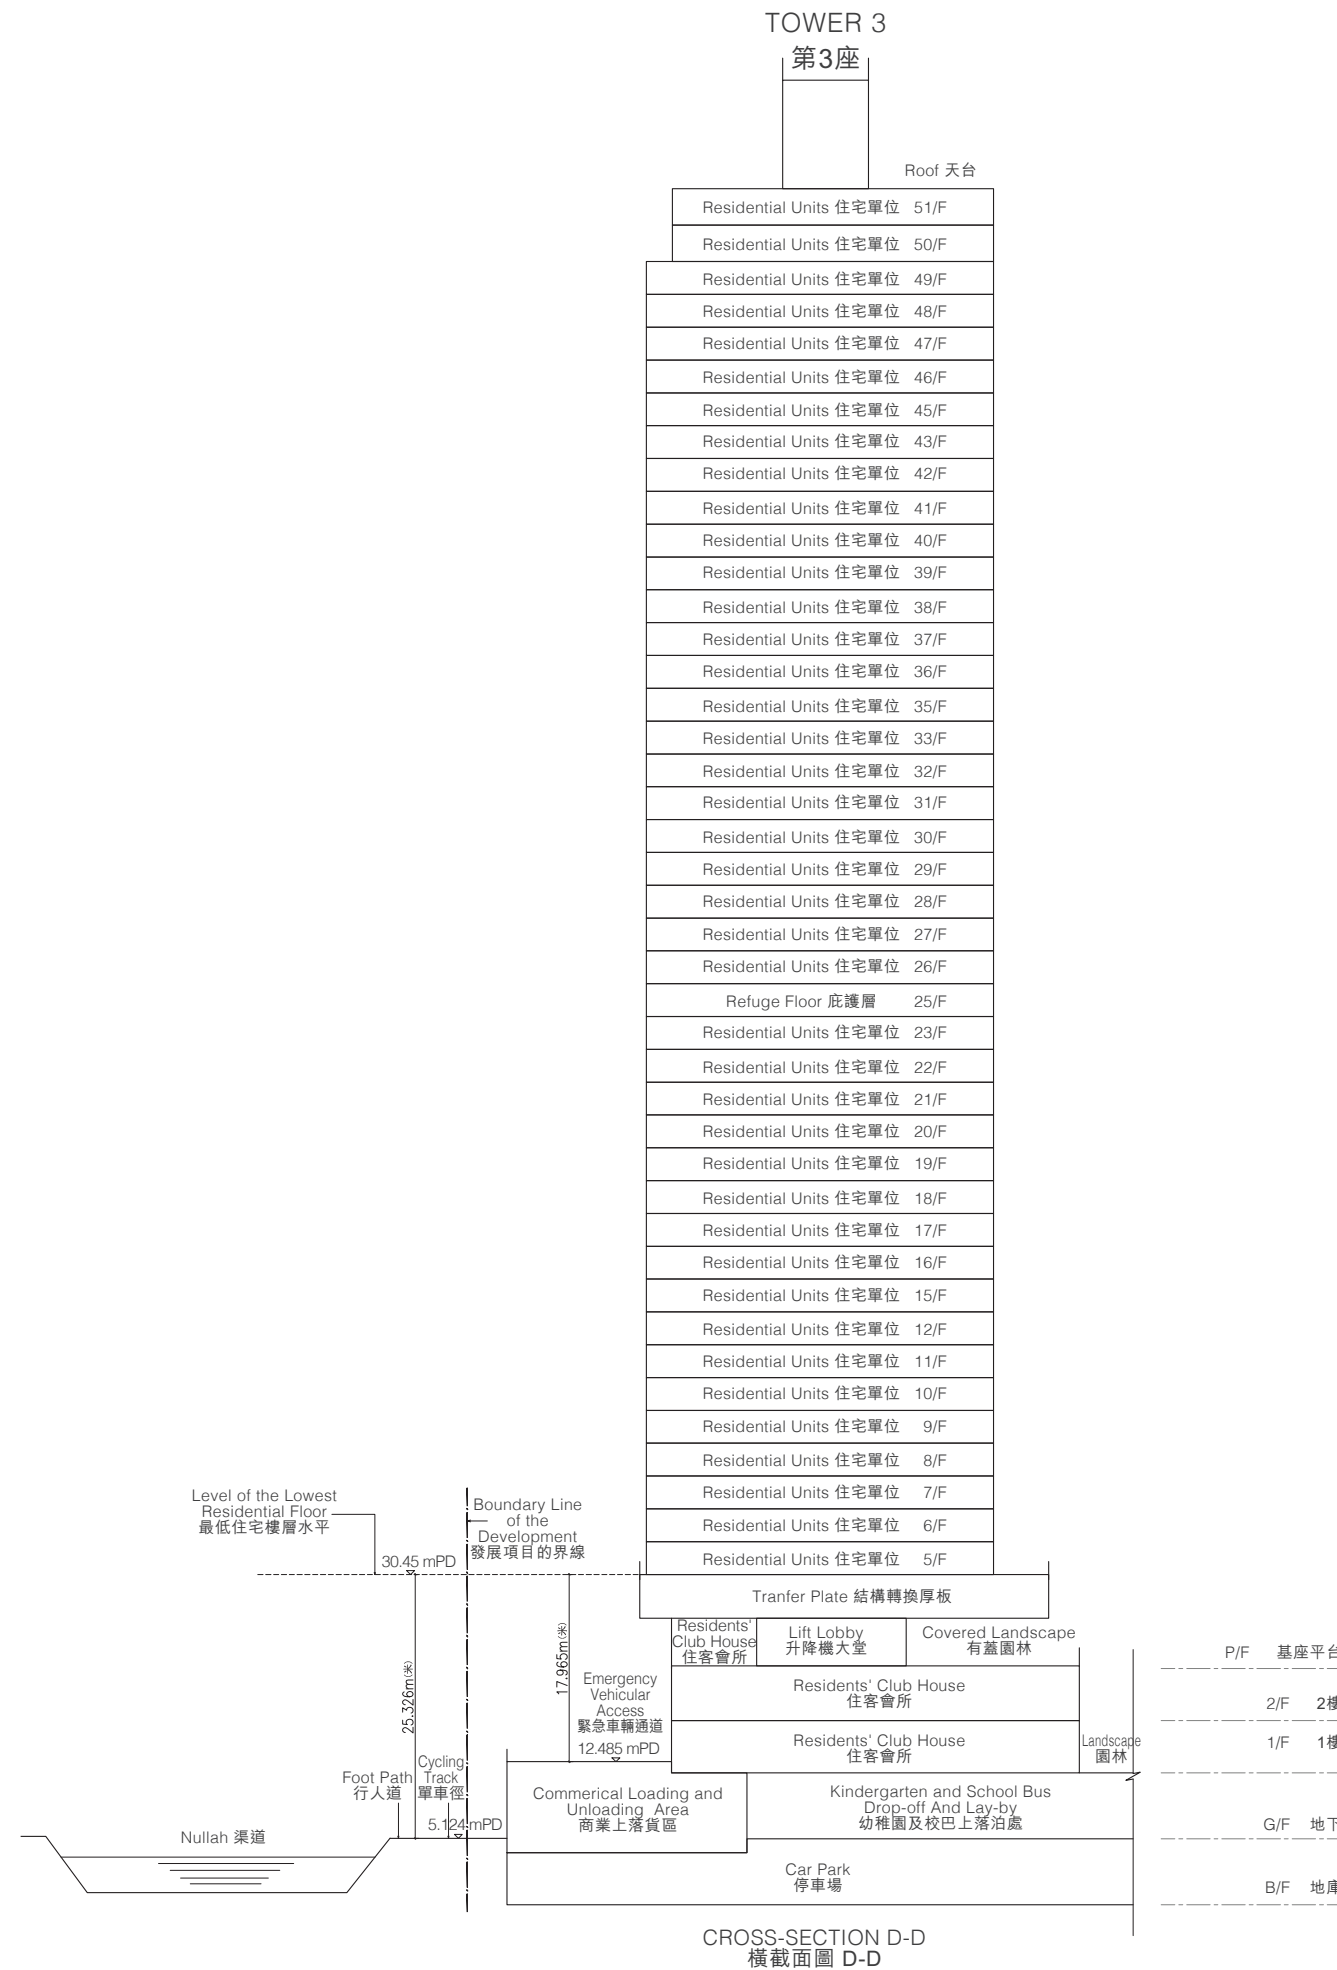

Key Plan 示意圖

Notes 備註：  
 1. ∇ mPD: Height in metres above Hong Kong Principal Datum (HKPD).  
 香港主水平基準以上高度（米）。

CROSS-SECTION A-A  
橫截面圖 A-A

Notes 備註：  
1. ▽ mPD: Height in metres above Hong Kong Principal Datum (HKPD).  
香港主水平基準以上高度（米）。

Key Plan 示意圖

Notes 備註：  
1.  $\nabla$  mPD: Height in metres above Hong Kong Principal Datum (HKPD).  
香港主水平基準以上高度 (米)。

Notes 備註：  
1. ▽ mPD: Height in metres above Hong Kong Principal Datum (HKPD).  
香港主水平基準以上高度（米）。

Notes 備註：  
1. ∇ mPD: Height in metres above Hong Kong Principal Datum (HKPD).  
香港主水平基準以上高度（米）。